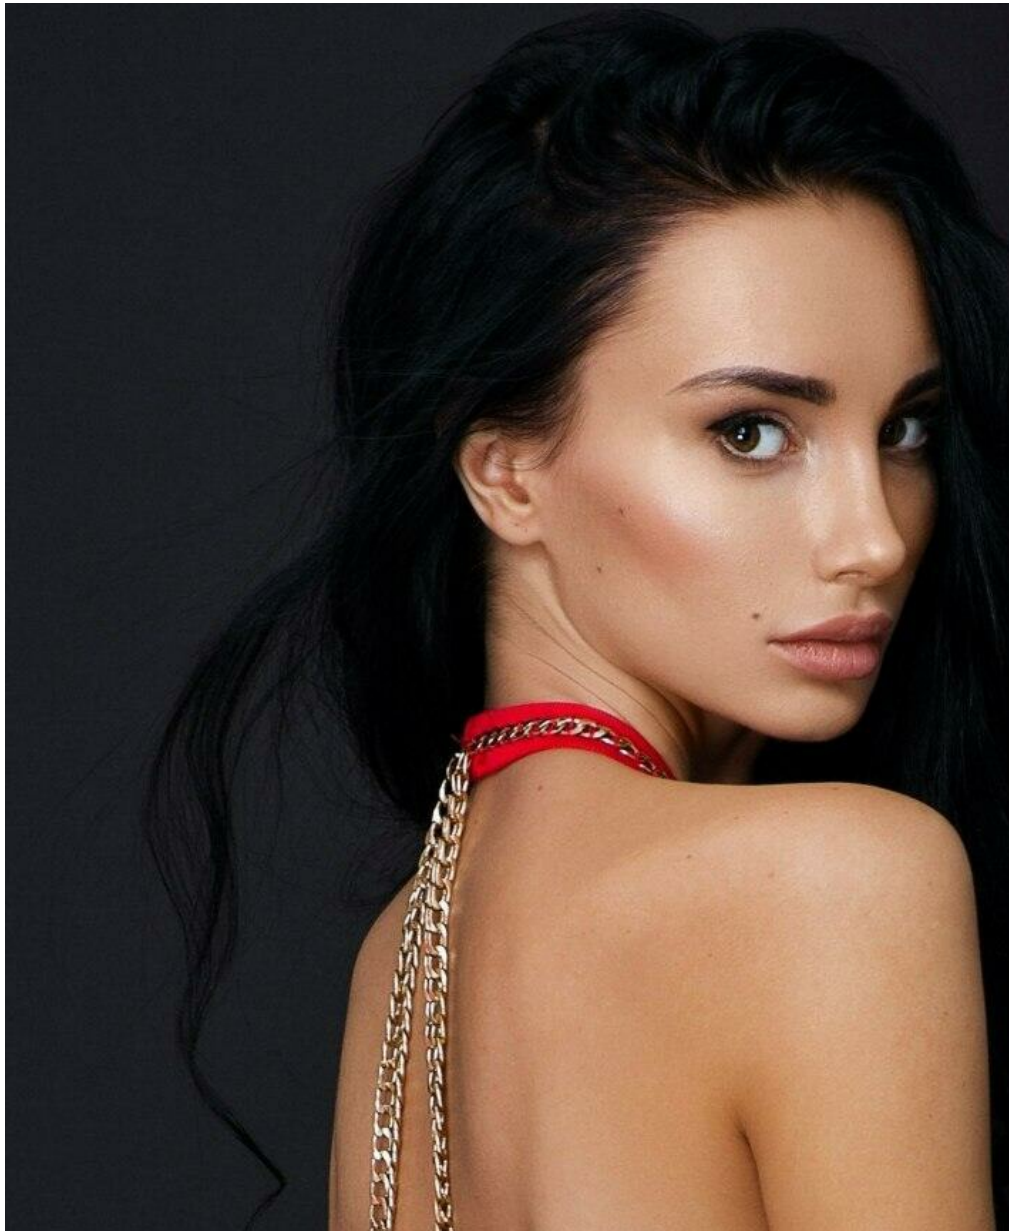

JEN STEFANIE

Größe: 170, Gewicht: 46, Brust: 81, Taille: 57, Hüfte: 86
<https://podium.im/de/models/jen-stefanie>