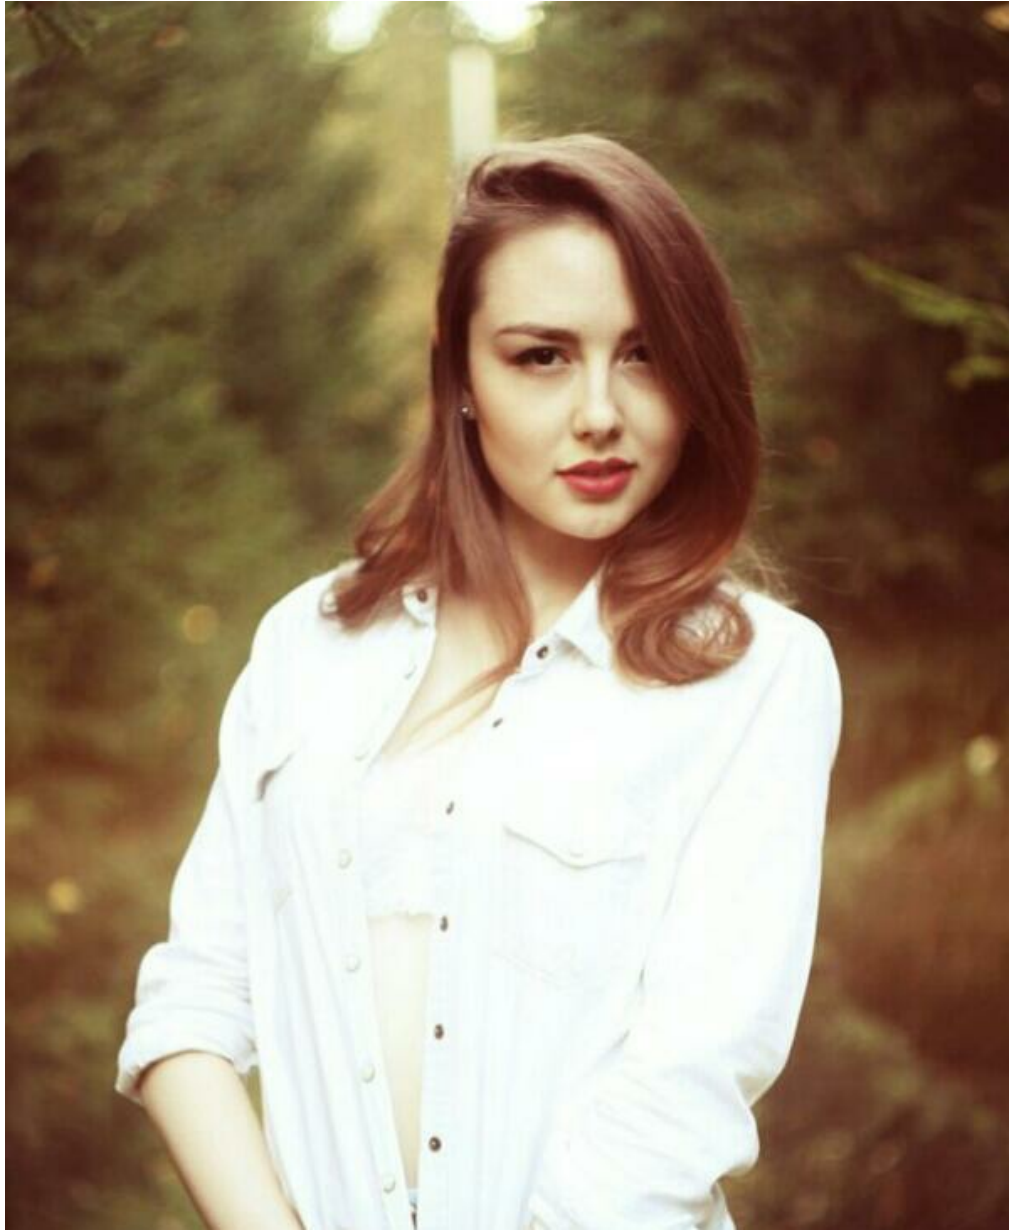

# ANASTASIJA LIPATOVA

Größe: 172, Gewicht: 50, Brust: 85, Taille: 58, Hüfte: 87  
<https://podium.im/de/models/anastasija-lipatova>