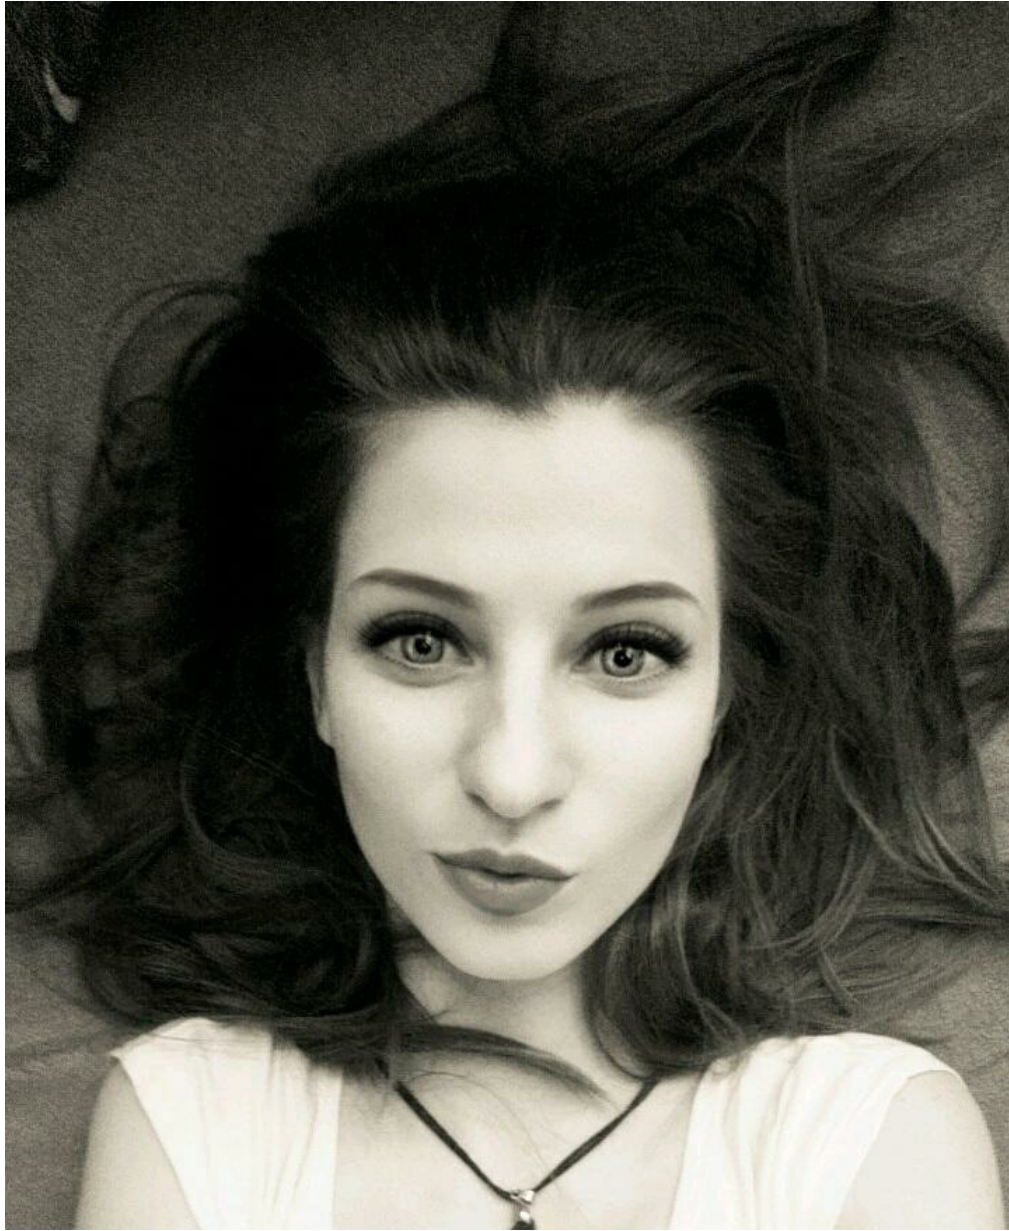

ALENA IVANOVA

Größe: 168, Gewicht: 50, Brust: 82, Taille: 60, Hüfte: 90
<https://podium.im/de/models/banifaci9>