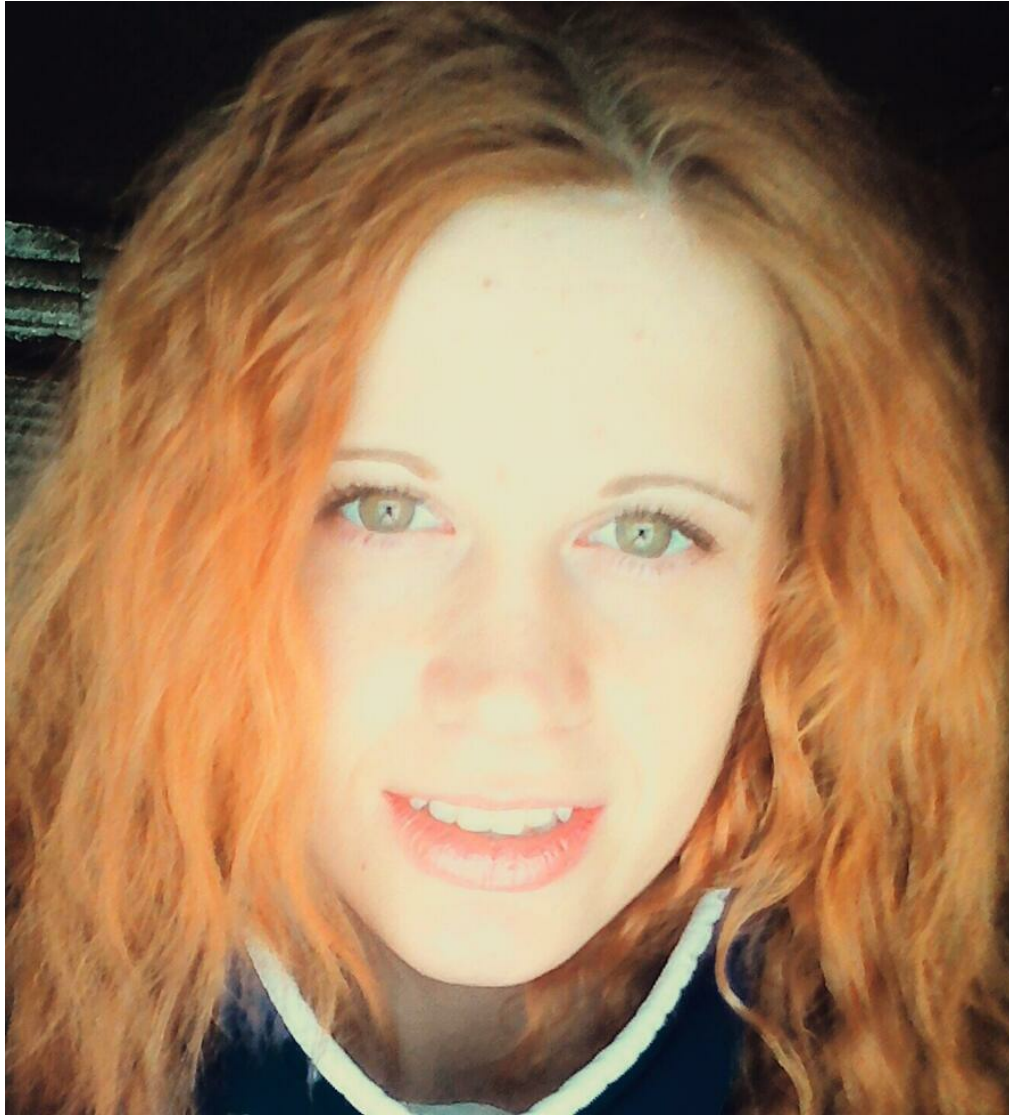

# VALENTINA ANTONOVA

Größe: 168, Gewicht: 49, Brust: 90, Taille: 60, Hüfte: 87  
<https://podium.im/de/models/valentina-antonova>