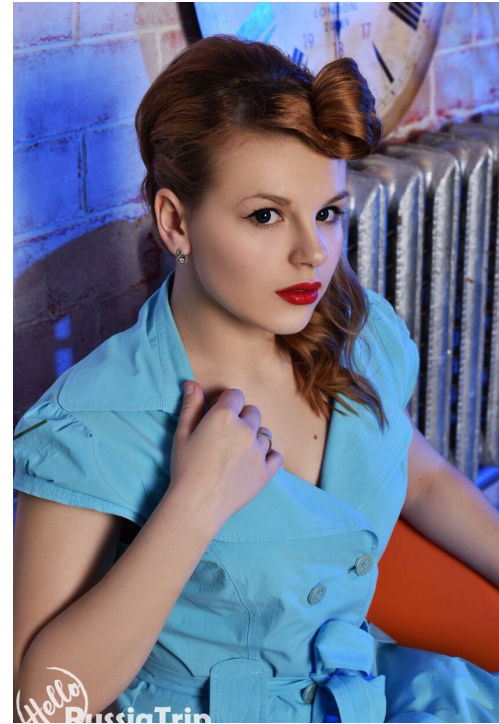

# ALINA BORISOVA

Größe: 167, Gewicht: 56, Brust: 95, Taille: 65, Hüfte: 97  
<https://podium.im/de/models/alina-borisova>