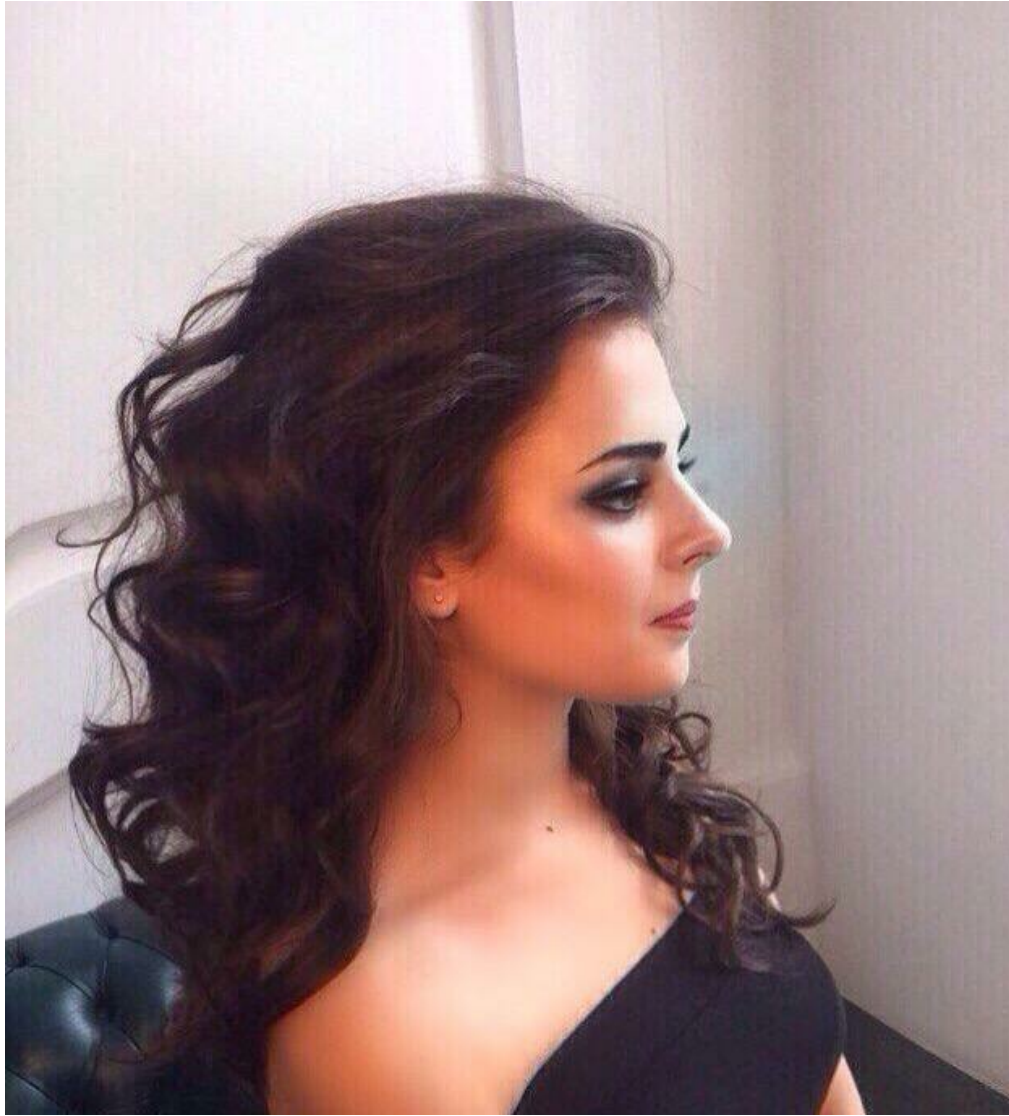

VERONIKA SHEBAROVA

Größe: 156, Gewicht: 43, Brust: 84, Taille: 60, Hüfte: 85
<https://podium.im/de/models/veronika-shebarova>