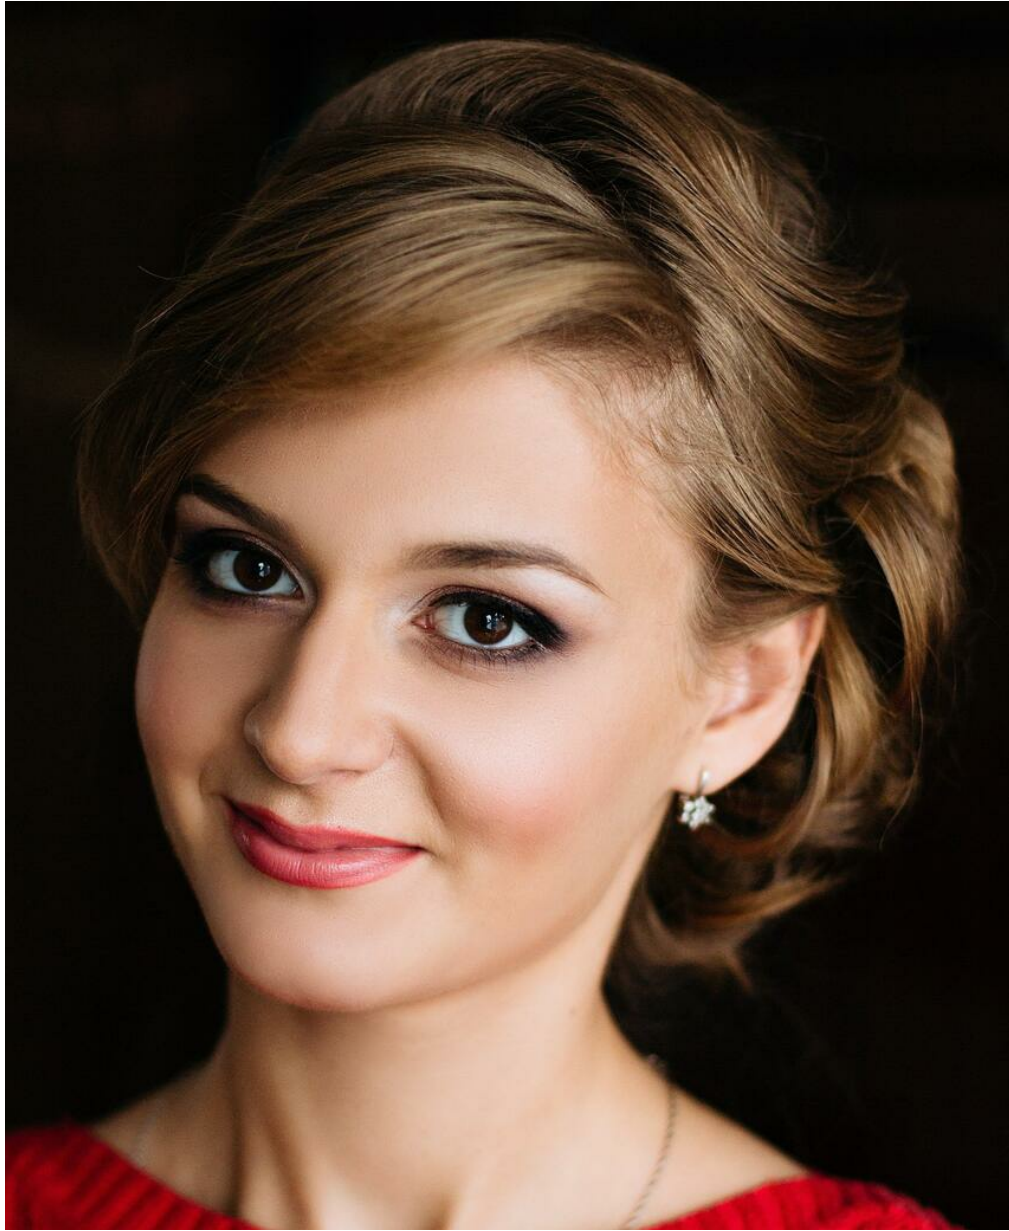

MARIJA KULAKOVA

Größe: 170, Gewicht: 55, Brust: 95, Taille: 60, Hüfte: 95
<https://podium.im/de/models/marija-kulakova>