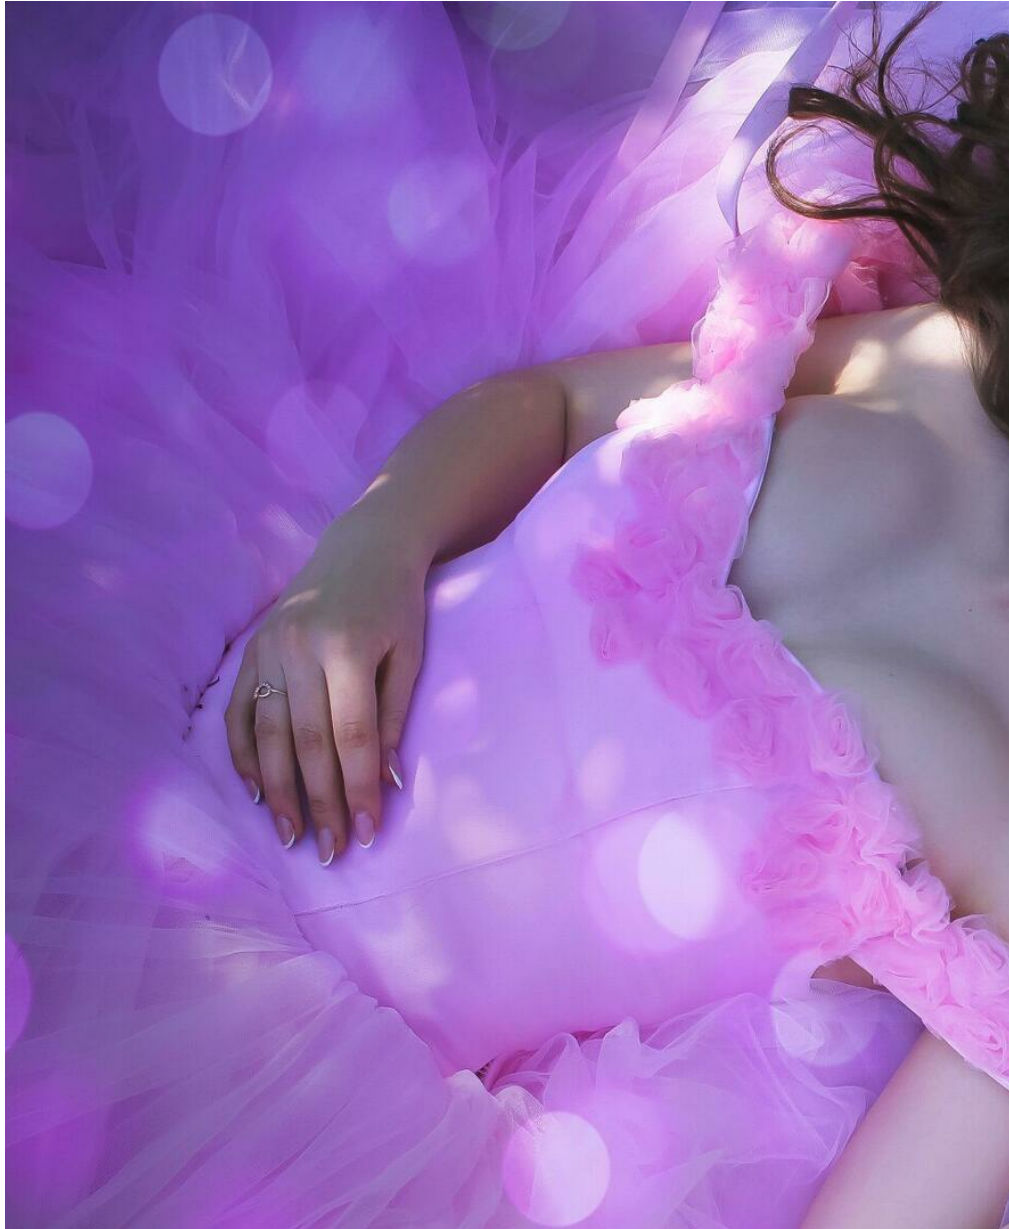

# DIANA TARAN

Größe: 160, Gewicht: 50, Brust: 84, Taille: 60, Hüfte: 89  
<https://podium.im/de/models/dana-taran>