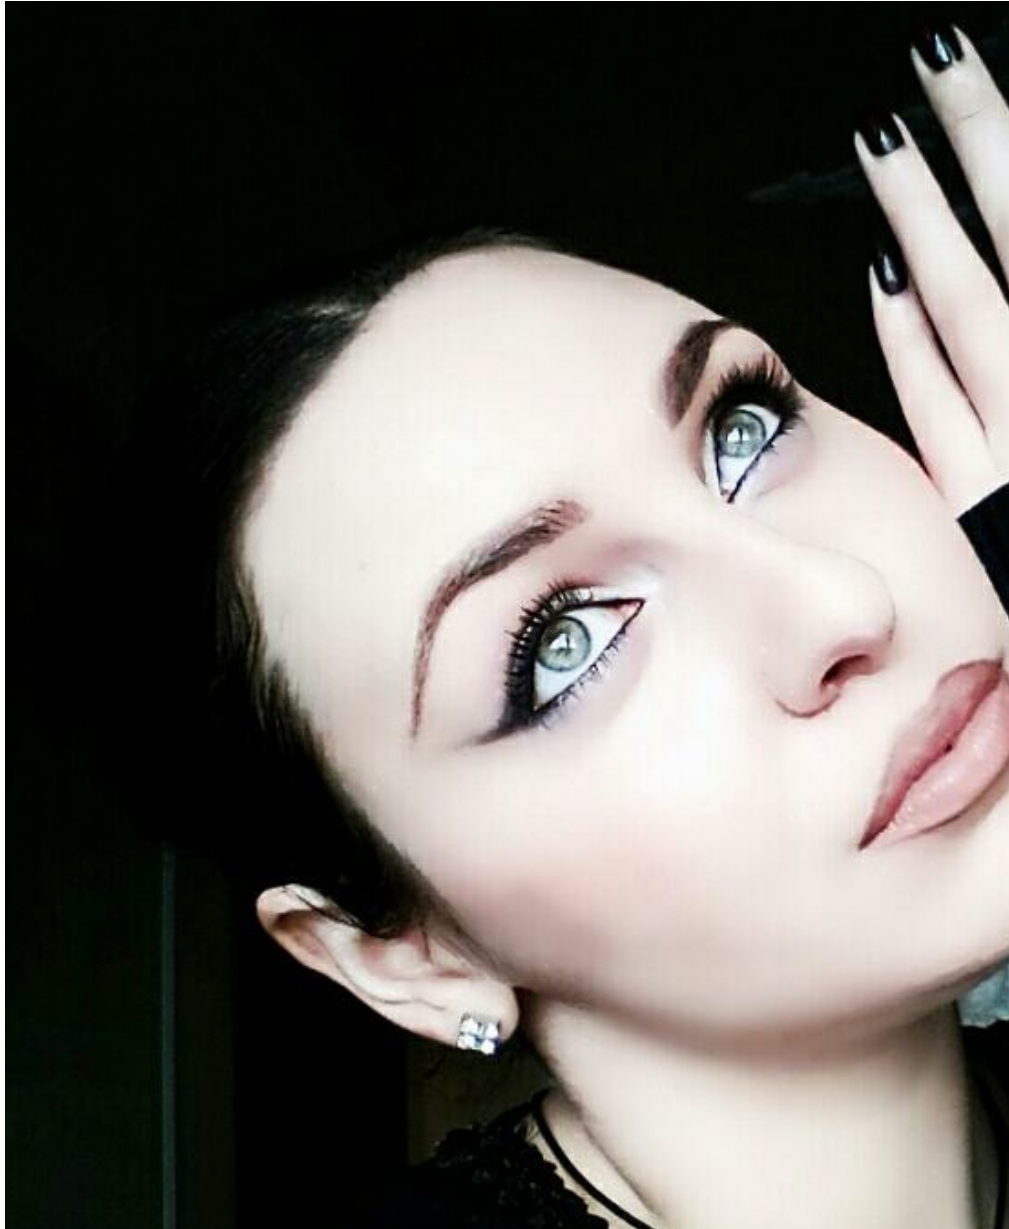

EKATERINA CHELIDZE

Größe: 170, Gewicht: 55, Brust: 90, Taille: 60, Hüfte: 90
<https://podium.im/de/models/ekaterina-chelidze>