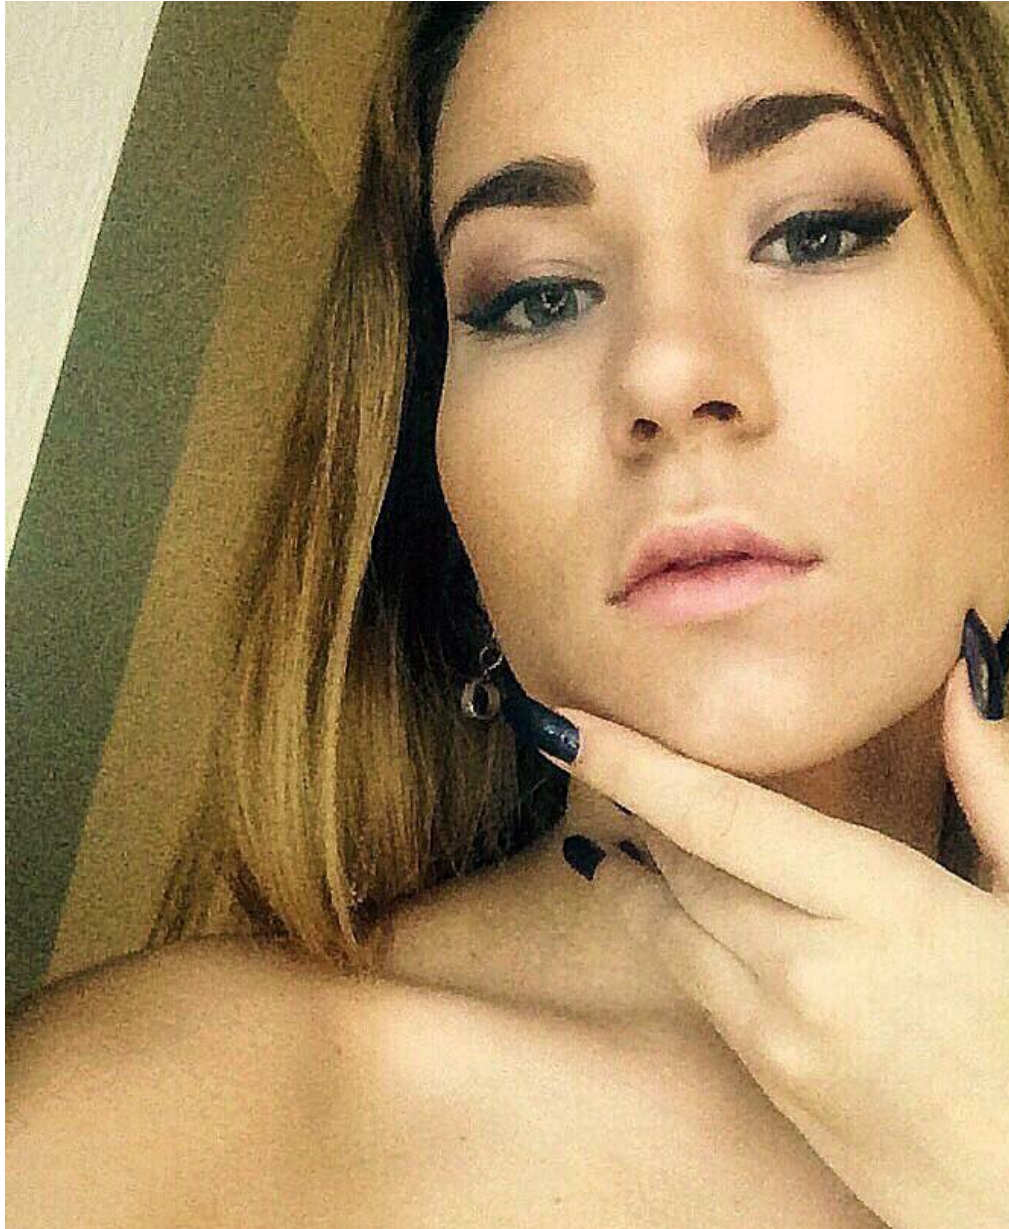

DARIA BIRIUK

Größe: 168, Gewicht: 52, Brust: 84, Taille: 62, Hüfte: 90
<https://podium.im/de/models/daria-biriuk>