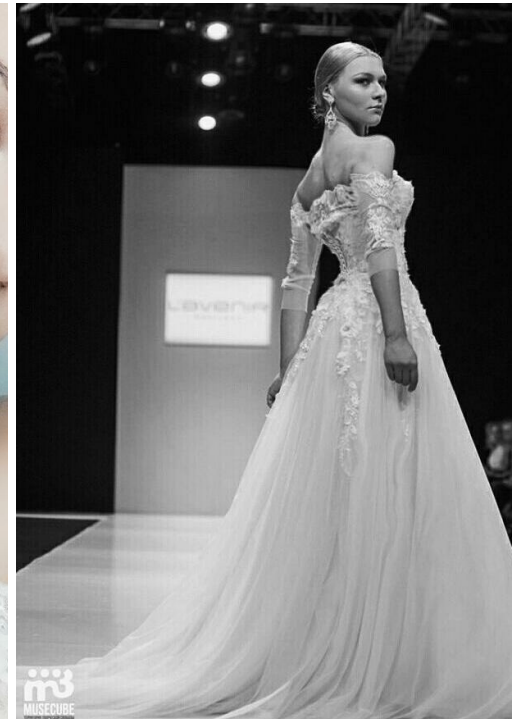

ЕЛИЗАВЕТА ЛОМОВА

Größe: 173, Gewicht: 56, Brust: 87, Taille: 63, Hüfte: 93
<https://podium.im/de/models/elizaveta-lomova>

m3
MUSECUBE