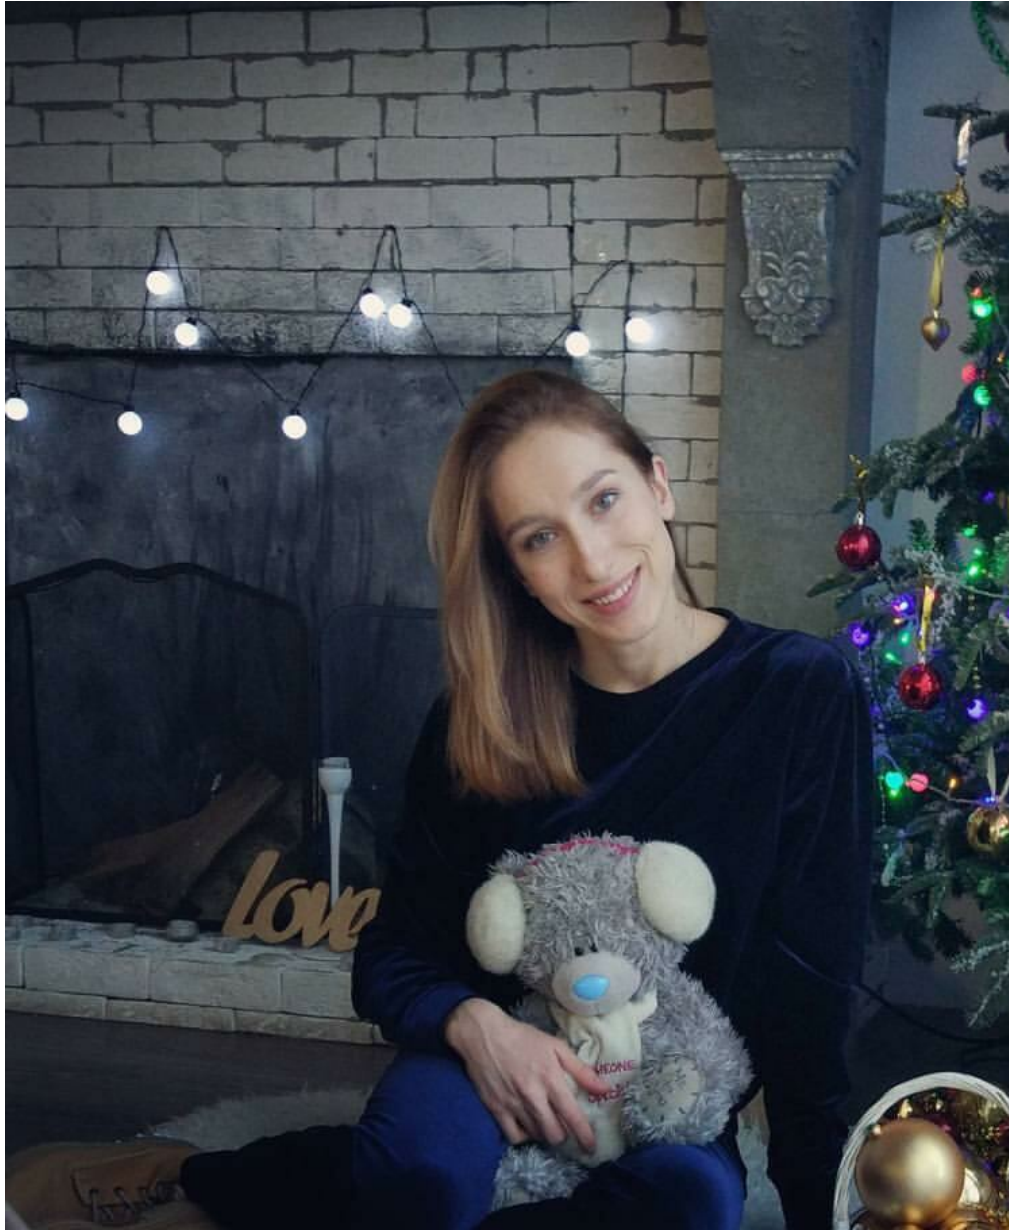

# JULIJA POLJAKOVA

Größe: 176, Gewicht: 55, Brust: 89, Taille: 64, Hüfte: 90  
<https://podium.im/de/models/julija-poljakova>