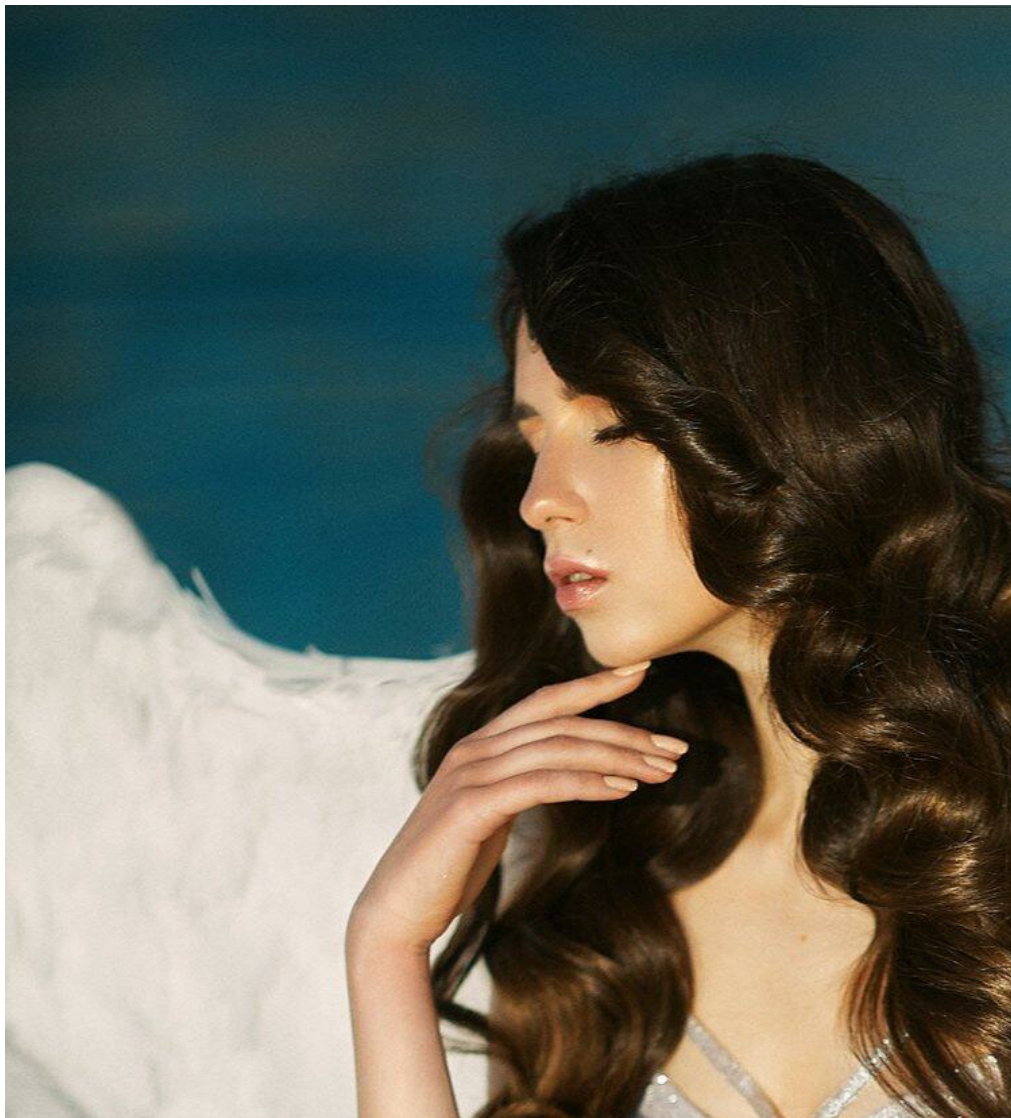

# MARIYA MIROSHNICHENKO

Größe: 171, Gewicht: 50, Brust: 82, Taille: 60, Hüfte: 89  
<https://podium.im/de/models/mariya-miroshnichenko>