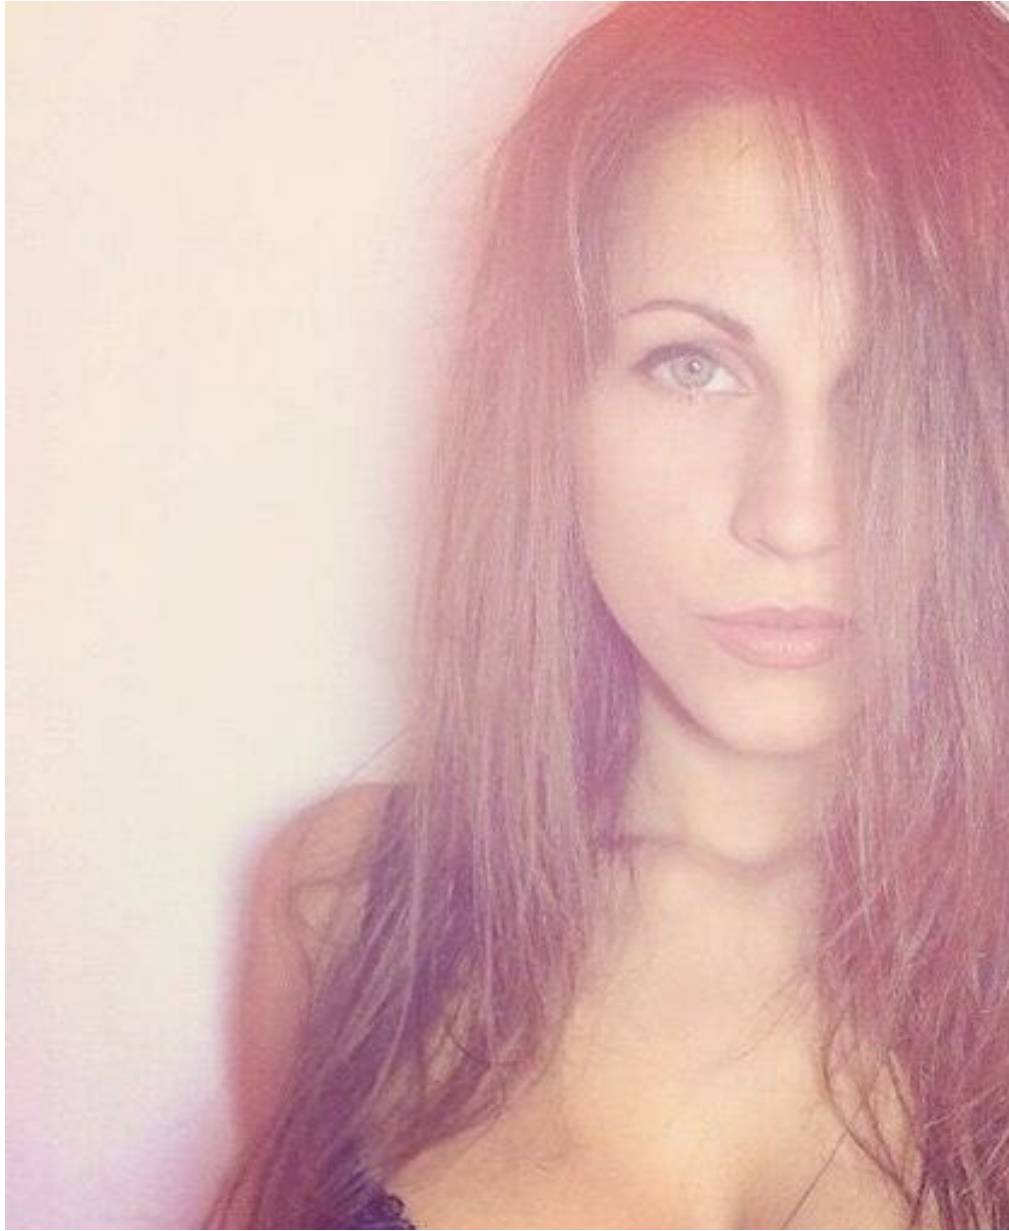

# MARI VIOLACEOUS

Größe: 160, Gewicht: 47, Brust: 89, Taille: 61, Hüfte: 89  
<https://podium.im/de/models/mari-violaceous>