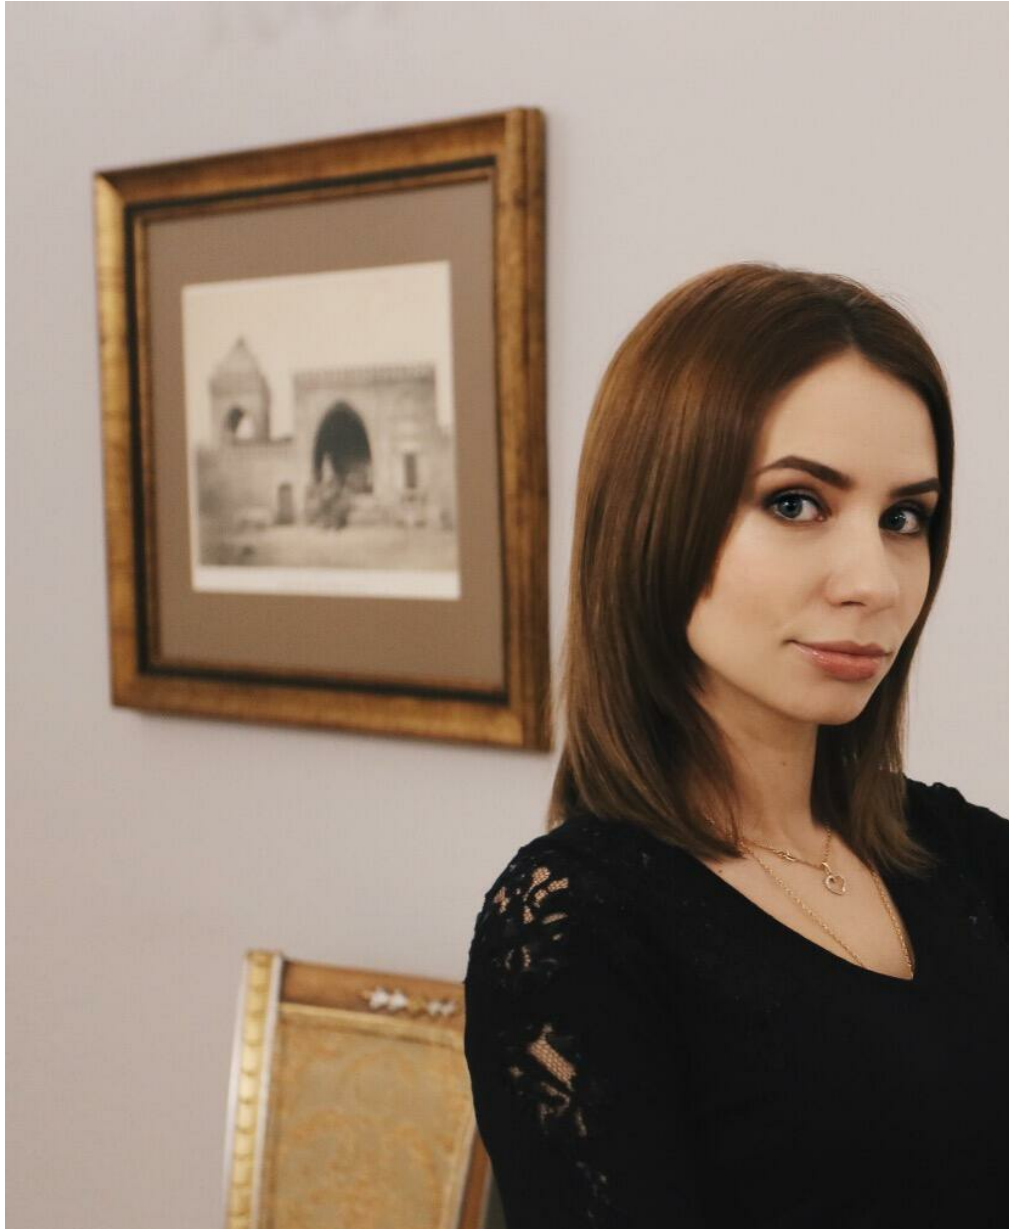

# ELENA MARTINOVA

Größe: 165, Gewicht: 46, Brust: 84, Taille: 56, Hüfte: 86  
<https://podium.im/de/models/martynova>