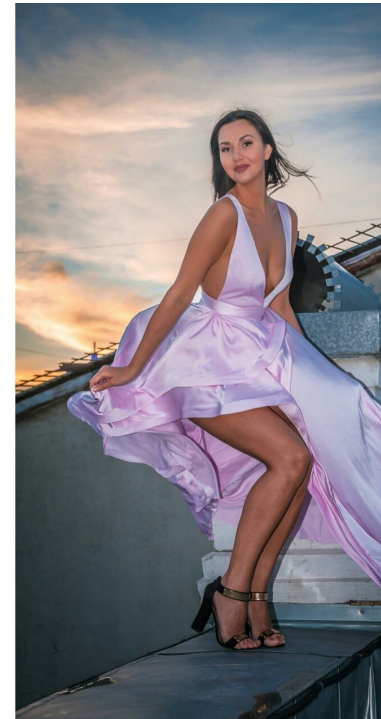

NATAL'JA DMITRIEVA

Größe: 177, Gewicht: 60, Brust: 95, Taille: 66, Hüfte: 96
<https://podium.im/de/models/natalja-dmitrieva>