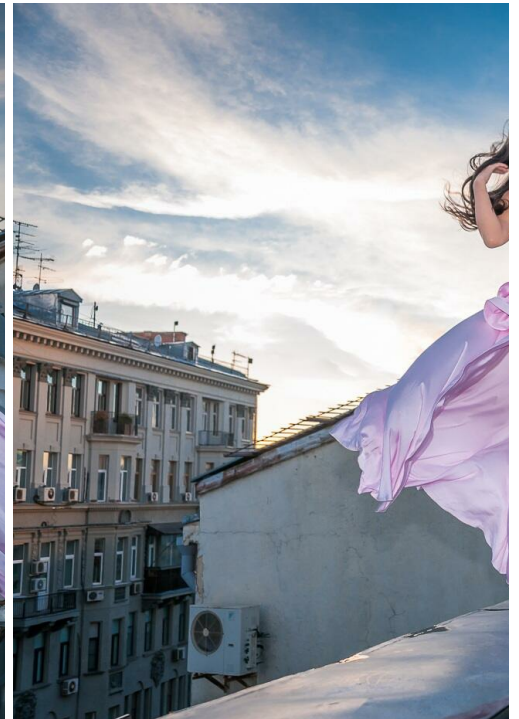

NATAL'JA DMITRIEVA

Größe: 177, Gewicht: 60, Brust: 95, Taille: 66, Hüfte: 96
<https://podium.im/de/models/natalja-dmitrieva>