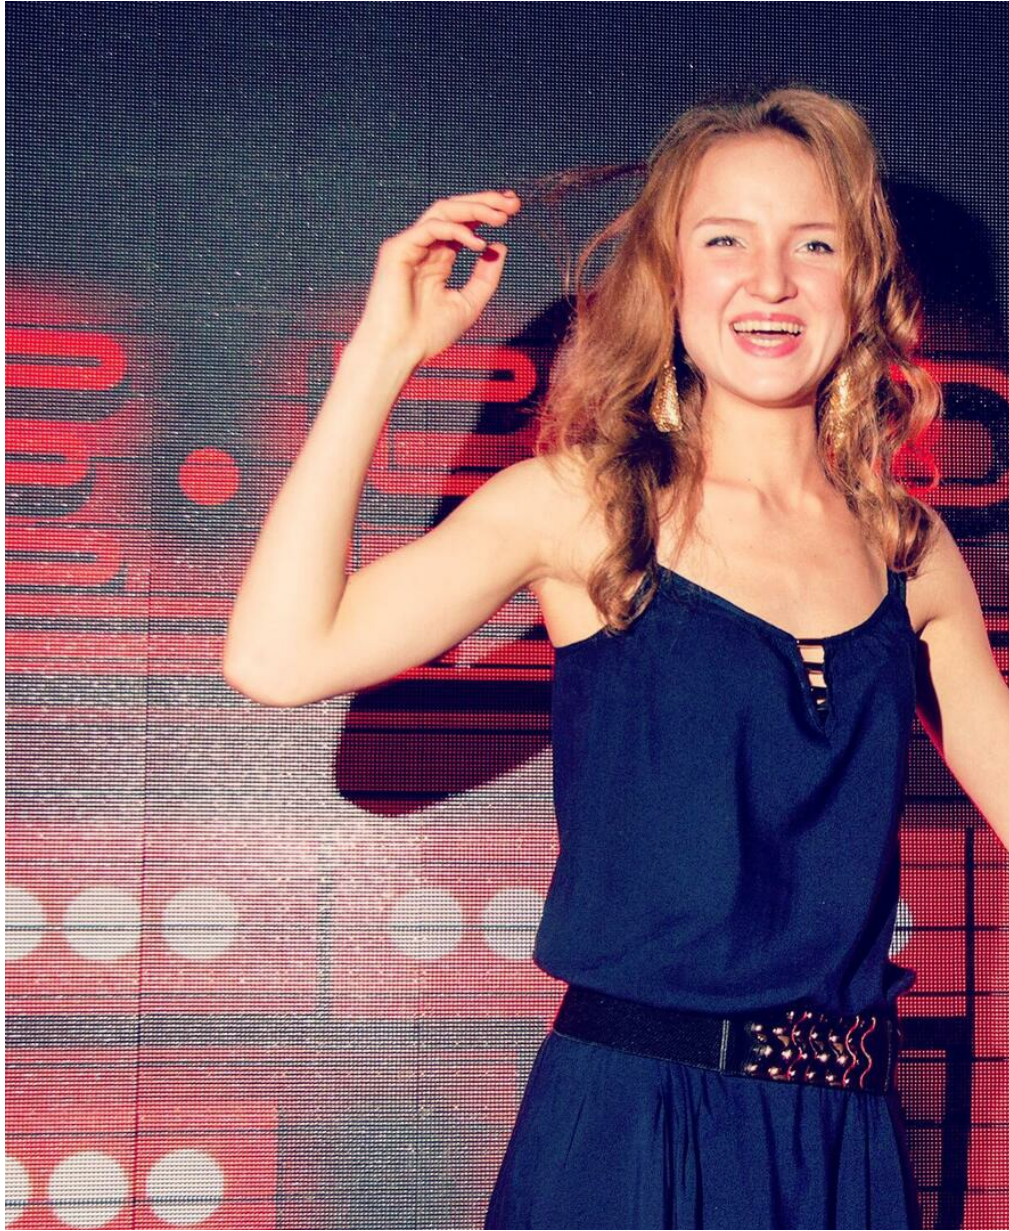

GALINA PANOVA

Größe: 178, Gewicht: 57, Brust: 90, Taille: 66, Hüfte: 90
<https://podium.im/de/actors/galina-panova>