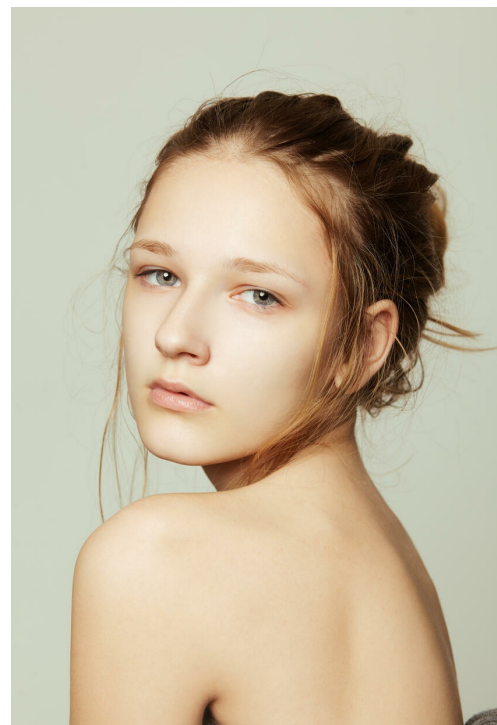

VALERIA MORARU

Größe: 165, Gewicht: 43, Brust: 78, Taille: 60, Hüfte: 80
<https://podium.im/de/models/valmor2004>

VOGUE
BY VERONASCHOOL.RU