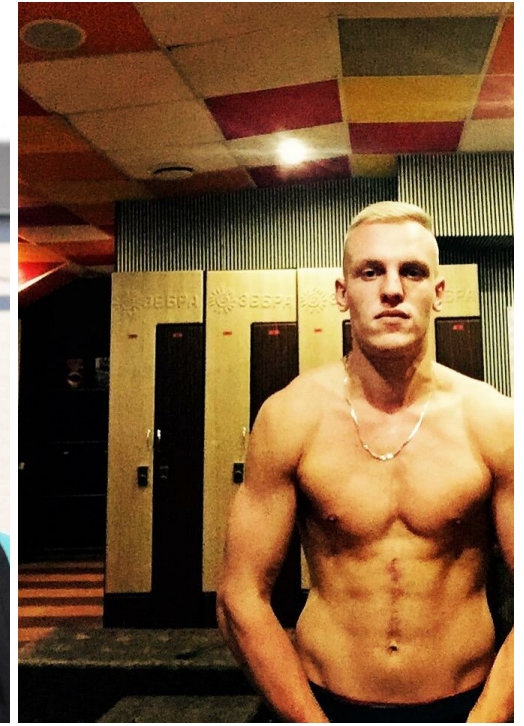

DMITRIJ SHATALOV

Größe: 182, Gewicht: 77, Brust: 95, Taille: 75, Hüfte: 101
<https://podium.im/de/models/dmitrij-shatalov>