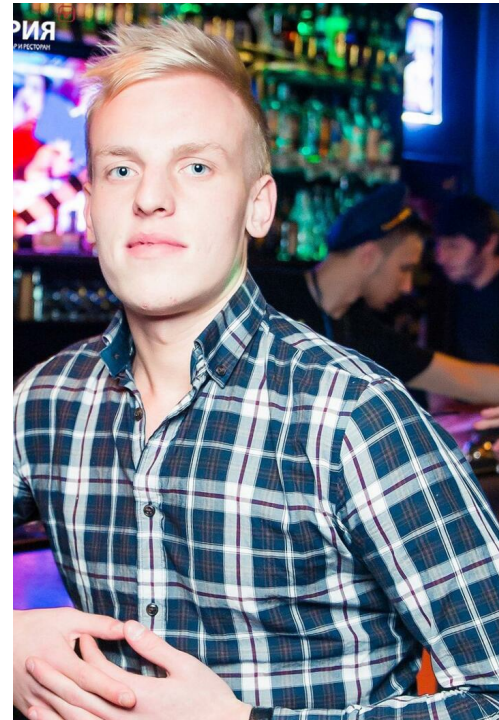

DMITRIJ SHATALOV

Größe: 182, Gewicht: 77, Brust: 95, Taille: 75, Hüfte: 101
<https://podium.im/de/models/dmitrij-shatalov>