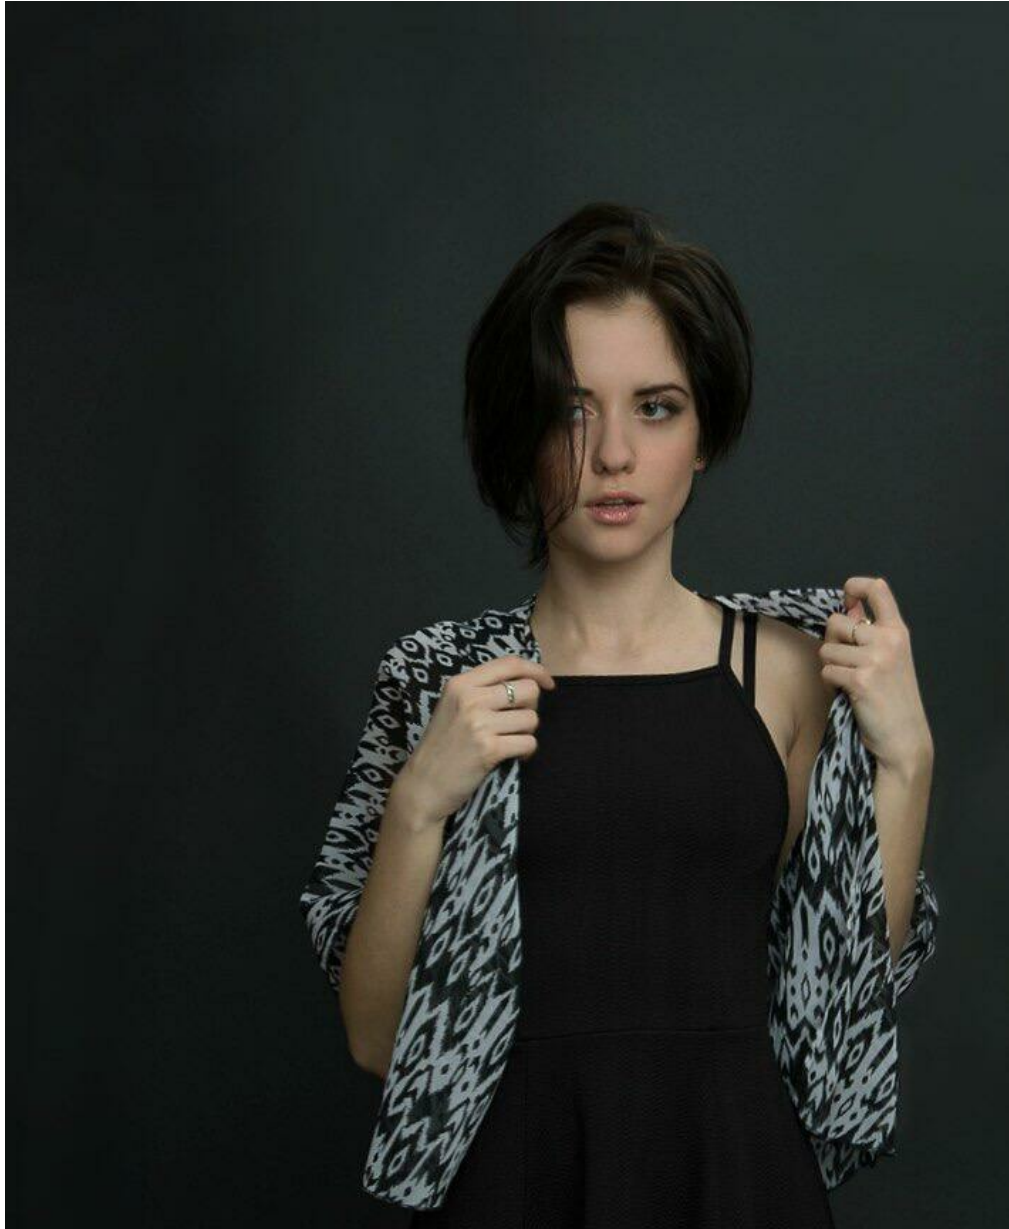

VERA ERMOLAEVA

Größe: 175, Gewicht: 52, Brust: 83, Taille: 59, Hüfte: 89
<https://podium.im/de/models/vera-ermolaeva>