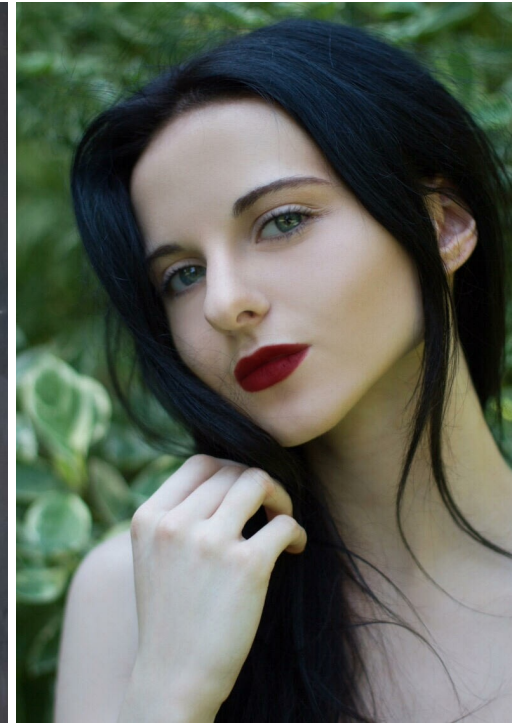

# IRINA ARTAMONOVA

Größe: 170, Gewicht: 42, Brust: 83, Taille: 60, Hüfte: 87  
<https://podium.im/de/models/irina-artamonova>