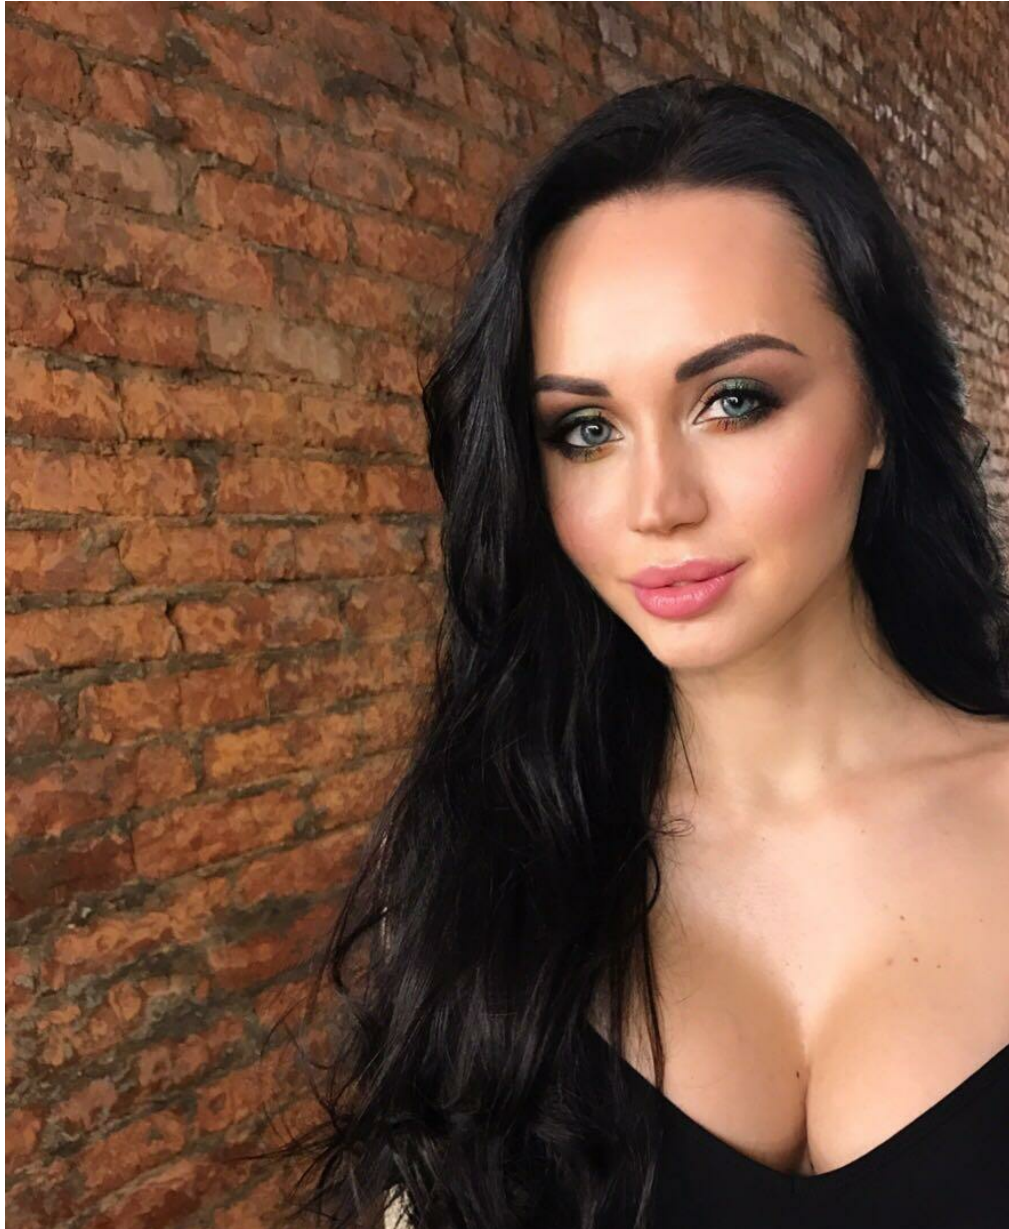

# VALERIA OGEL'

Größe: 167, Gewicht: 49, Brust: 84, Taille: 60, Hüfte: 90  
<https://podium.im/de/models/valeriya-ogel>