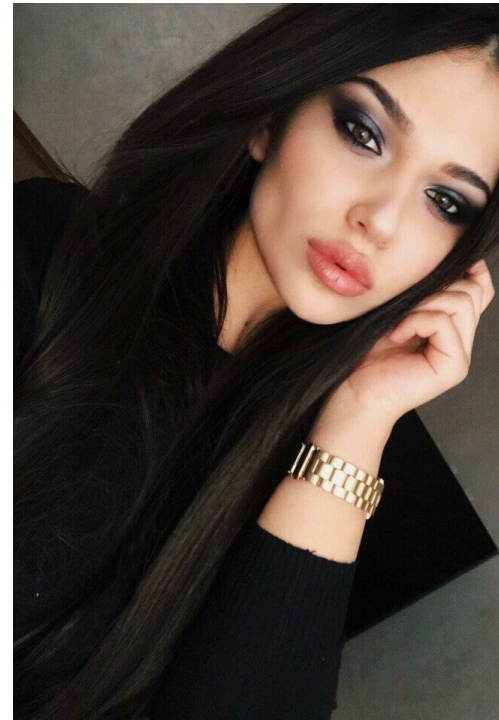

ANITA DIAZ

Größe: 173, Gewicht: 50, Brust: 87, Taille: 61, Hüfte: 91
<https://podium.im/de/models/anita-diaz>