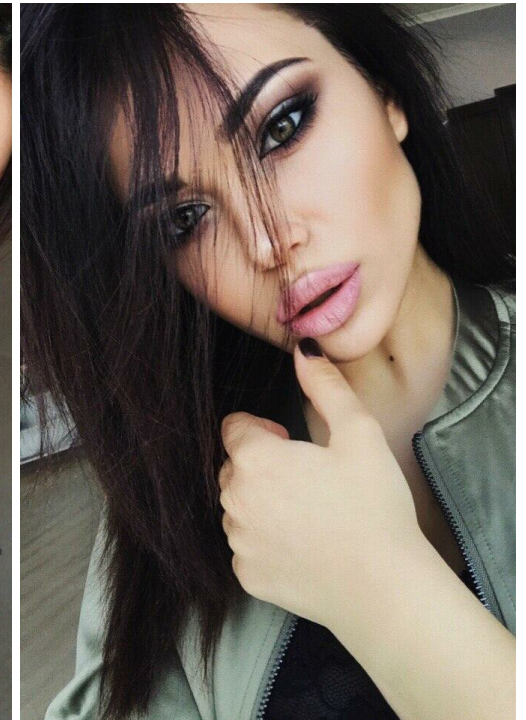

ANITA DIAZ

Größe: 173, Gewicht: 50, Brust: 87, Taille: 61, Hüfte: 91
<https://podium.im/de/models/anita-diaz>