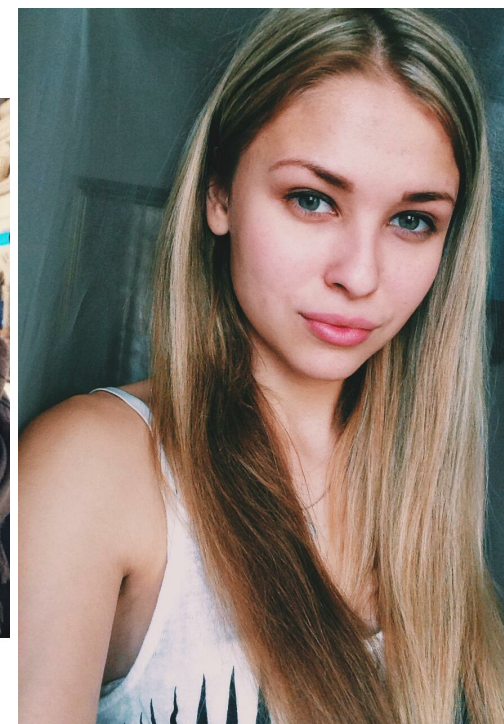

KRISTINA SKRYLEVA

Größe: 172, Gewicht: 51, Brust: 90, Taille: 60, Hüfte: 90
<https://podium.im/de/models/kristina-skrileva>