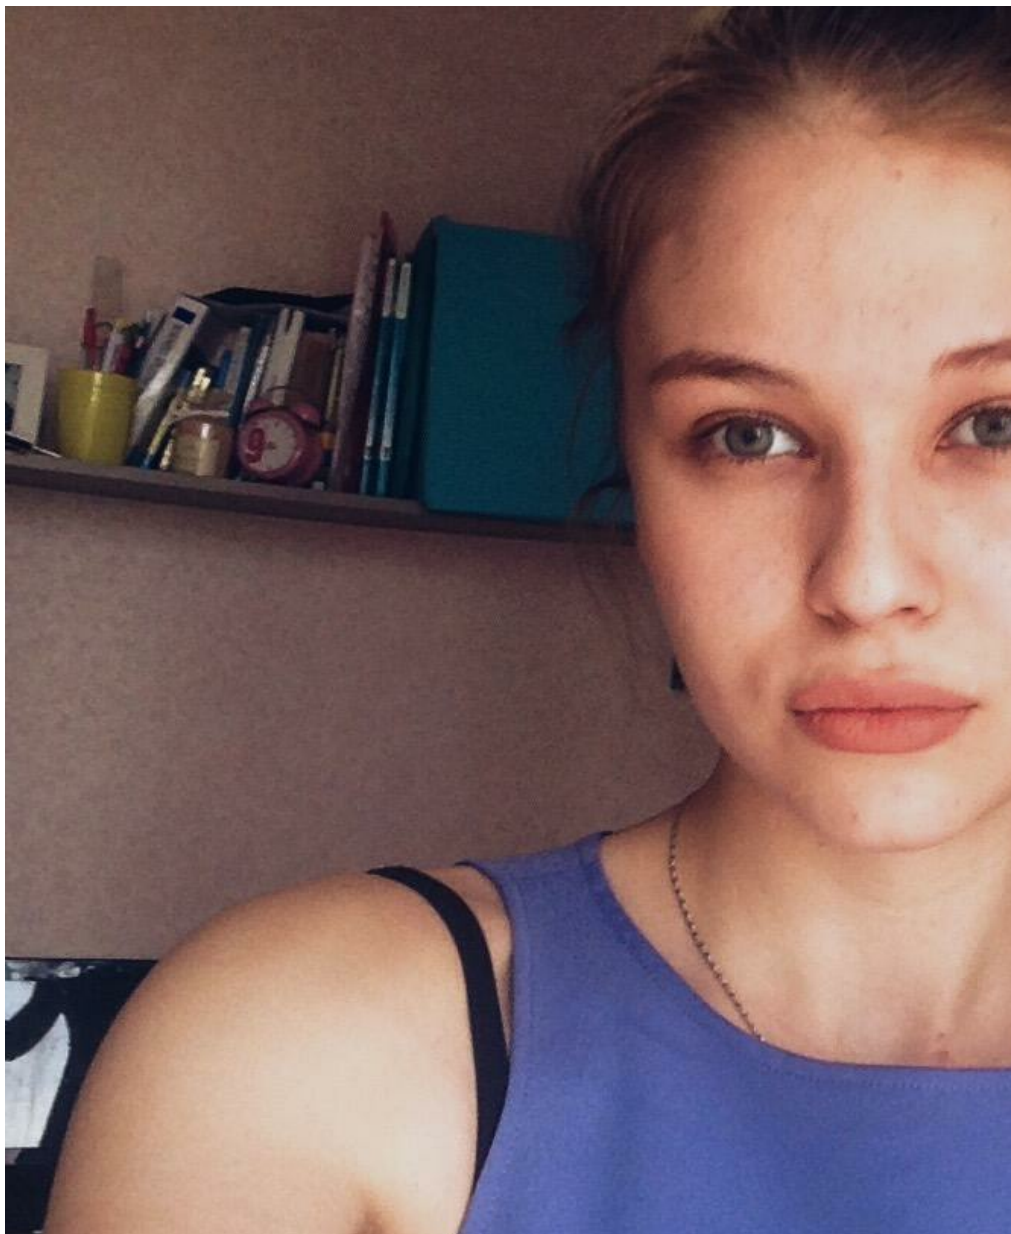

KRISTINA SKRYLEVA

Größe: 172, Gewicht: 51, Brust: 90, Taille: 60, Hüfte: 90
<https://podium.im/de/models/kristina-skrileva>