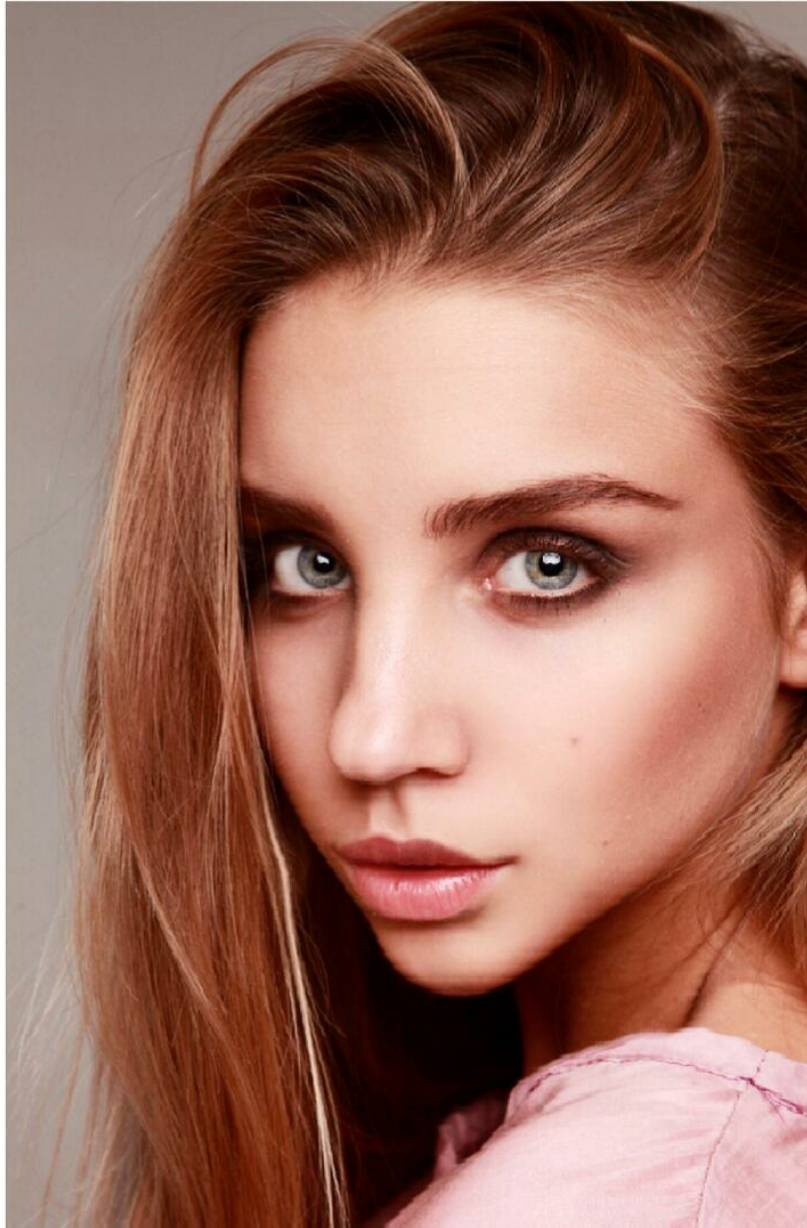

ANA KOVALENKO

Größe: 168, Gewicht: 47, Brust: 81, Taille: 60, Hüfte: 84
<https://podium.im/de/models/anja-kovalenko>