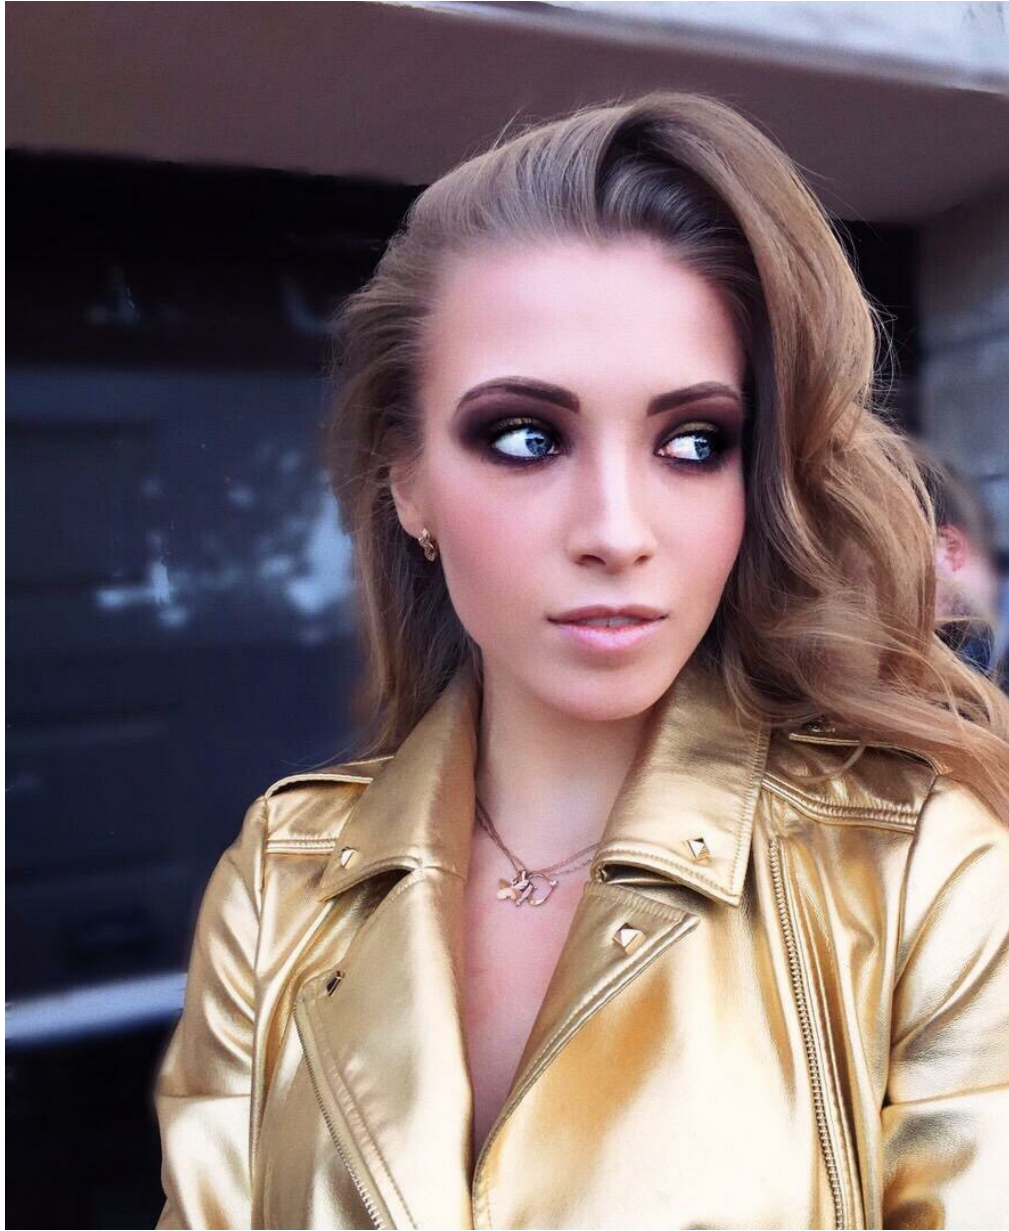

IRINA GAVRILOVA

Größe: 168, Gewicht: 53, Brust: 86, Taille: 63, Hüfte: 86
<https://podium.im/de/models/irina-gavrilova>