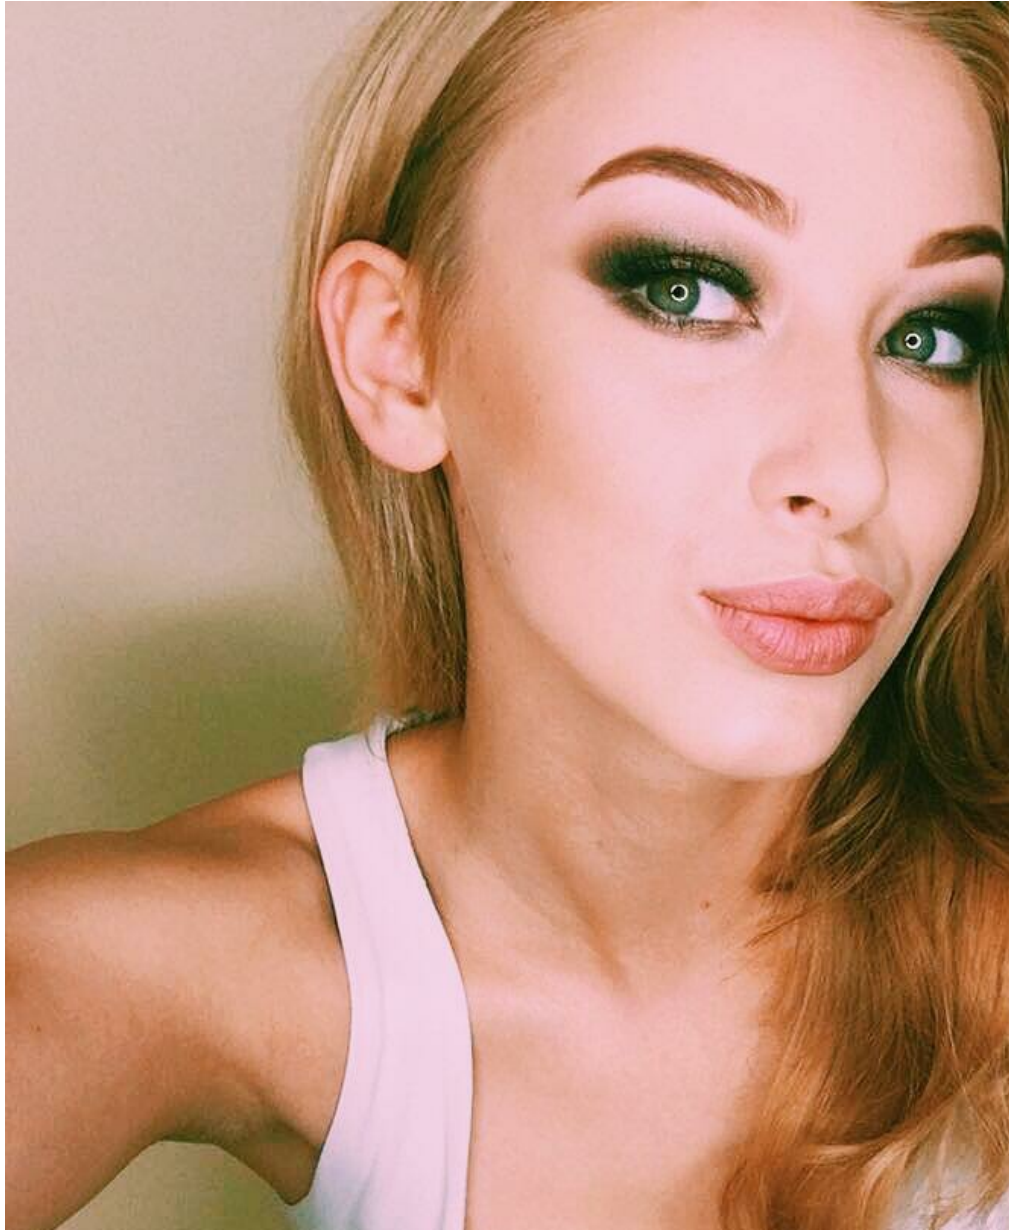

MARIA POTAPKINA

Größe: 170, Gewicht: 55, Brust: 90, Taille: 60, Hüfte: 90
<https://podium.im/de/actors/marija-potapkina>