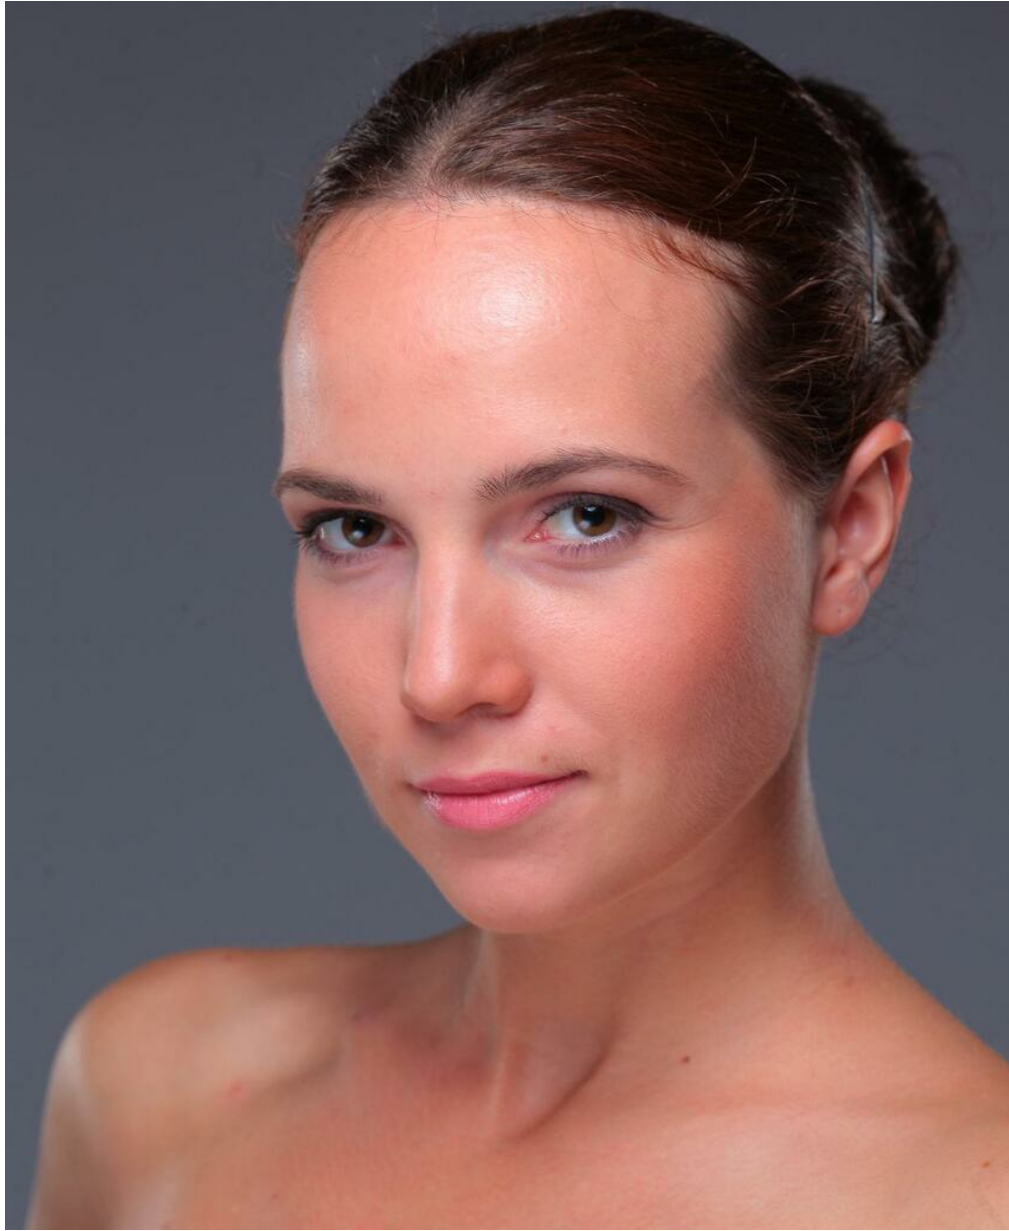

TAT'ANA EGOROVA

Größe: 172, Gewicht: 57, Brust: 89, Taille: 64, Hüfte: 90
<https://podium.im/de/models/tatjana-egorova>