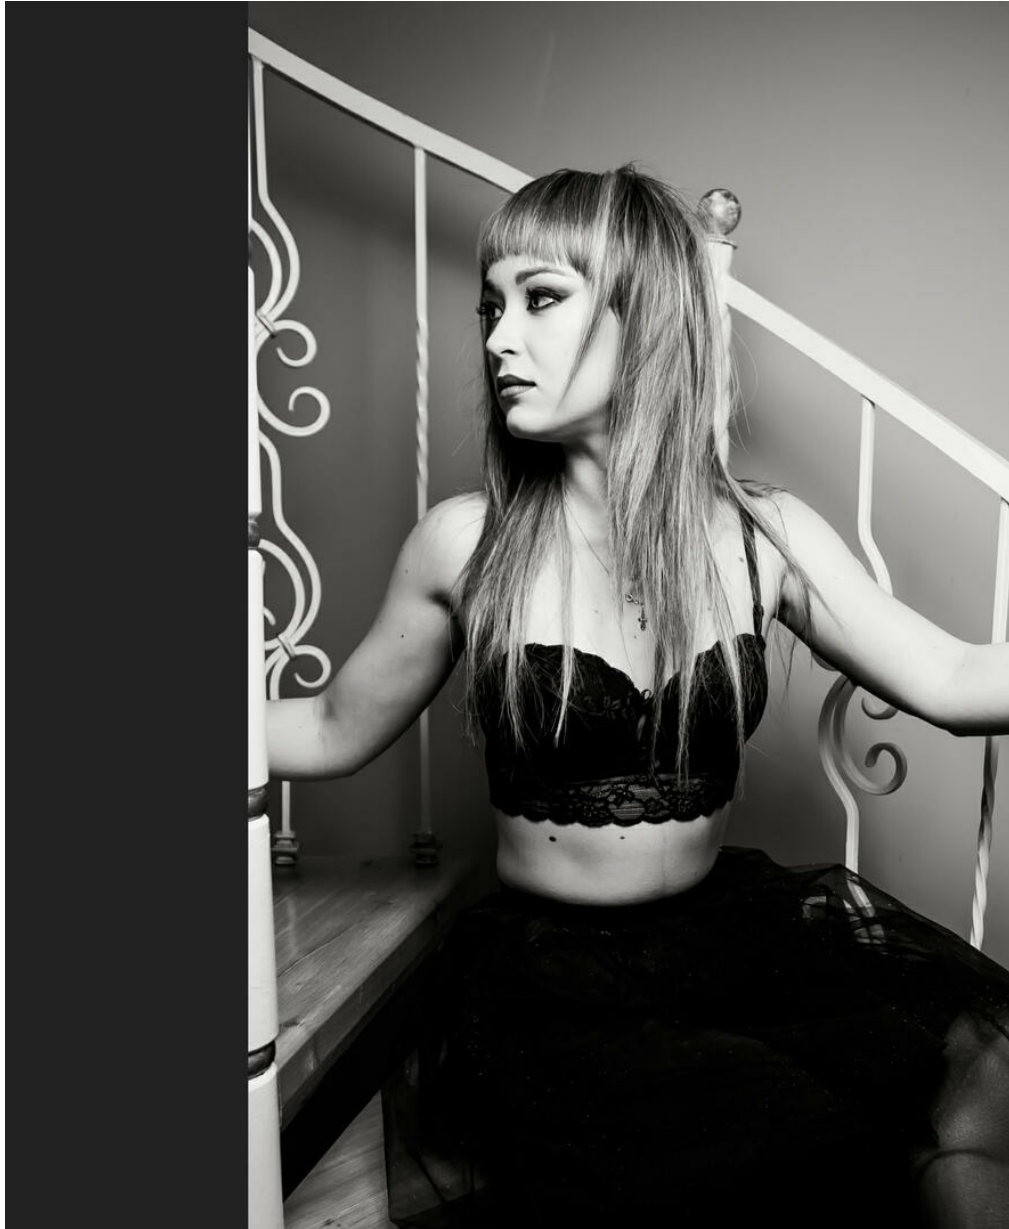

МАРИНА КЛОКОВА

Größe: 176, Gewicht: 62, Brust: 87, Taille: 62, Hüfte: 95
<https://podium.im/de/models/marina-klokoVA>