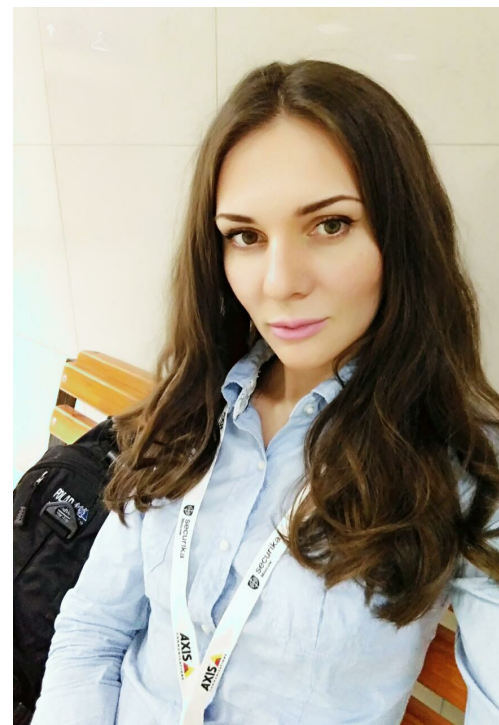

SIRYUS NEO

Größe: 170, Gewicht: 54, Brust: 88, Taille: 65, Hüfte: 90
<https://podium.im/de/models/siryus-neo>