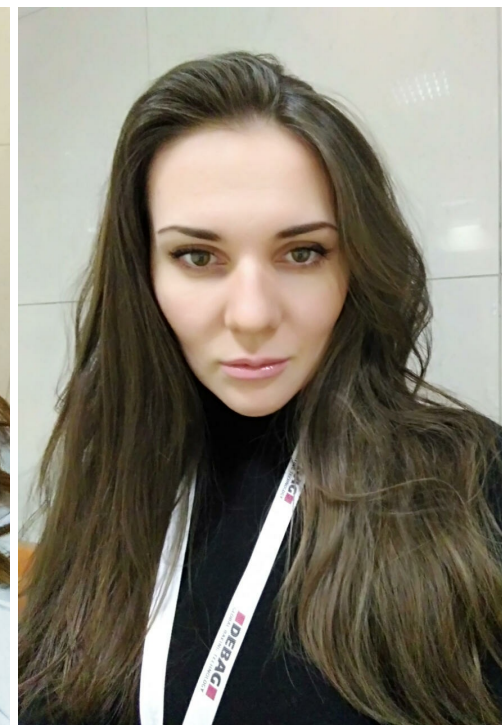

SIRYUS NEO

Größe: 170, Gewicht: 54, Brust: 88, Taille: 65, Hüfte: 90
<https://podium.im/de/models/siryus-neo>