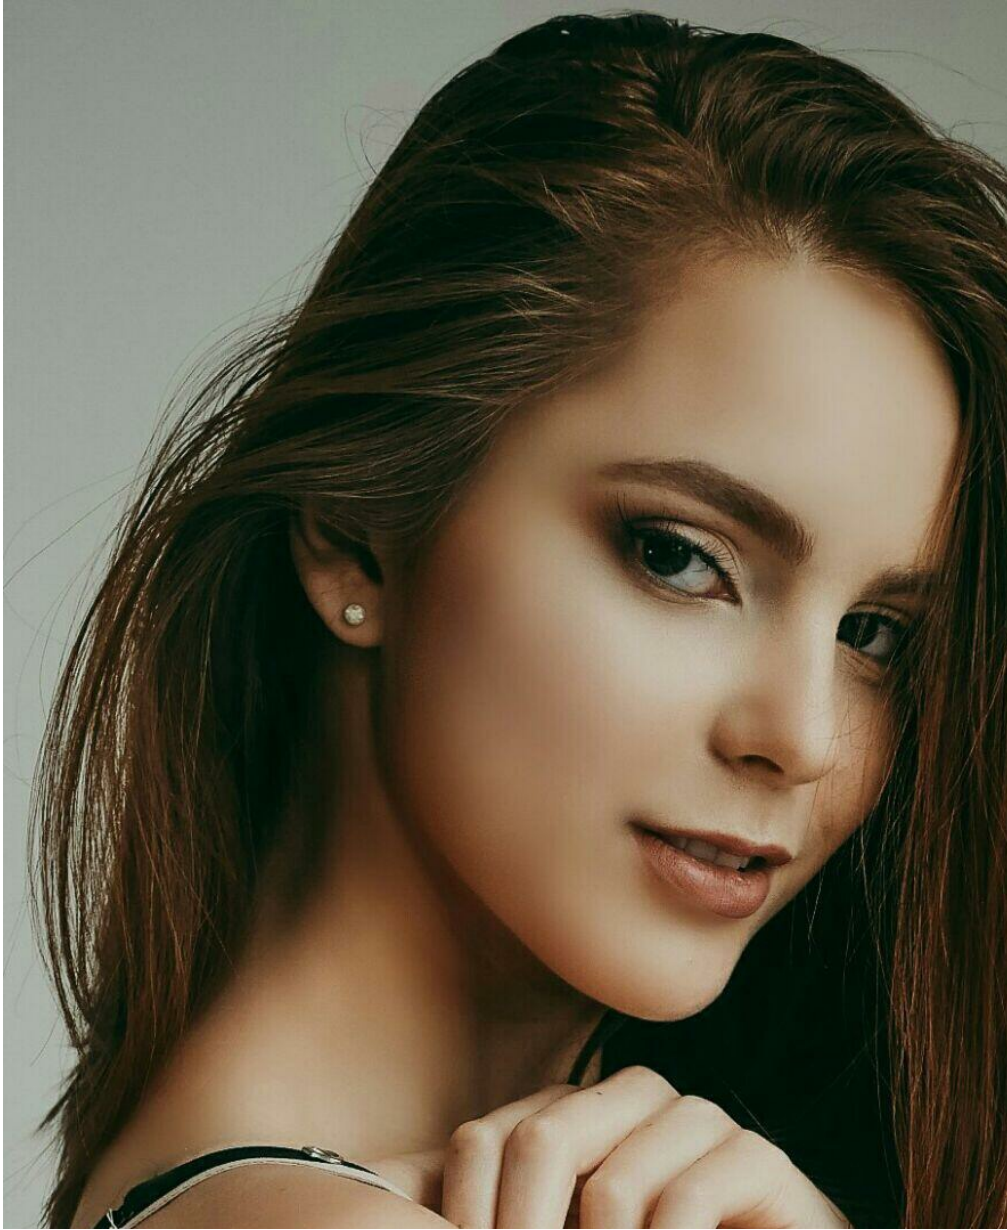

# MIHNEVICH MARINA

Größe: 178, Gewicht: 57, Brust: 87, Taille: 62, Hüfte: 90  
<https://podium.im/de/users/mihnevich-marina>