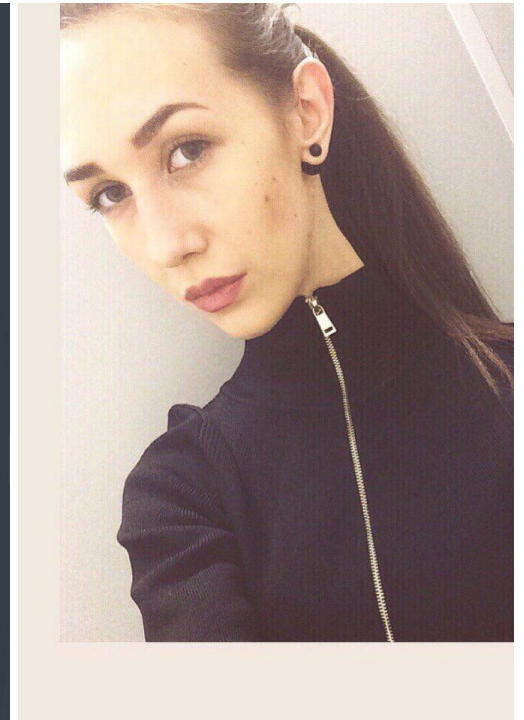

MARIA CVYGUN

Größe: 180, Gewicht: 54, Brust: 80, Taille: 60, Hüfte: 90
<https://podium.im/de/models/maria-tsvygun>