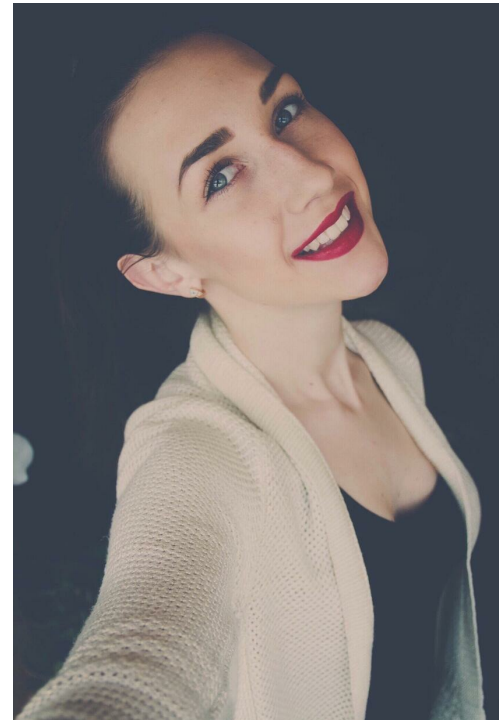

MARIA CVYGUN

Größe: 180, Gewicht: 54, Brust: 80, Taille: 60, Hüfte: 90
<https://podium.im/de/models/maria-tsvygun>