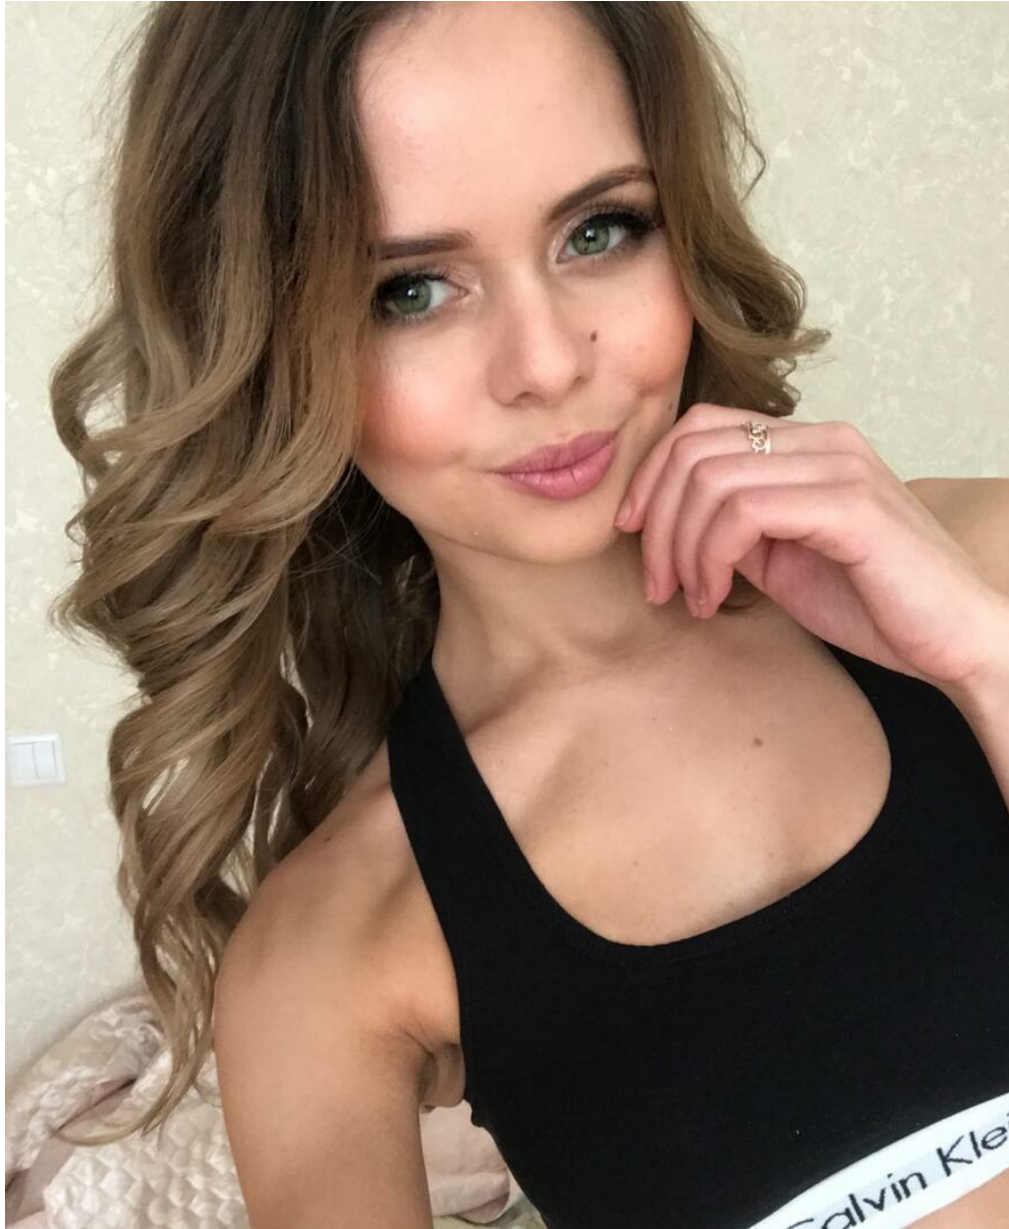

# NATALI KNAZEVA

Größe: 173, Gewicht: 50, Brust: 86, Taille: 60, Hüfte: 88  
<https://podium.im/de/models/natali-knazeva>