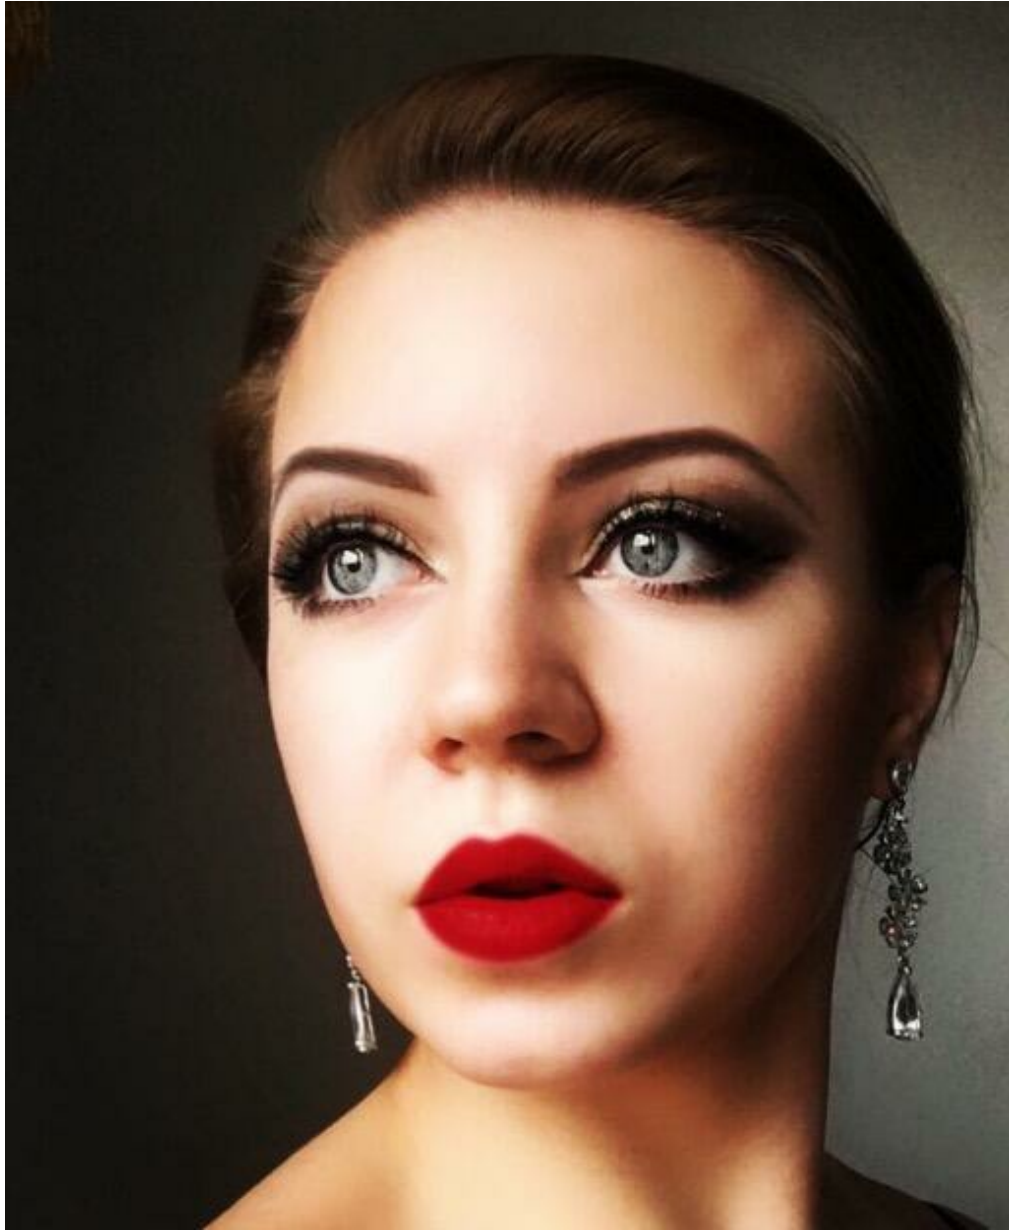

TAT'ANA AICKAA

Größe: 163, Gewicht: 60, Brust: 99, Taille: 69, Hüfte: 99
<https://podium.im/de/models/tatjana-yaickaja>