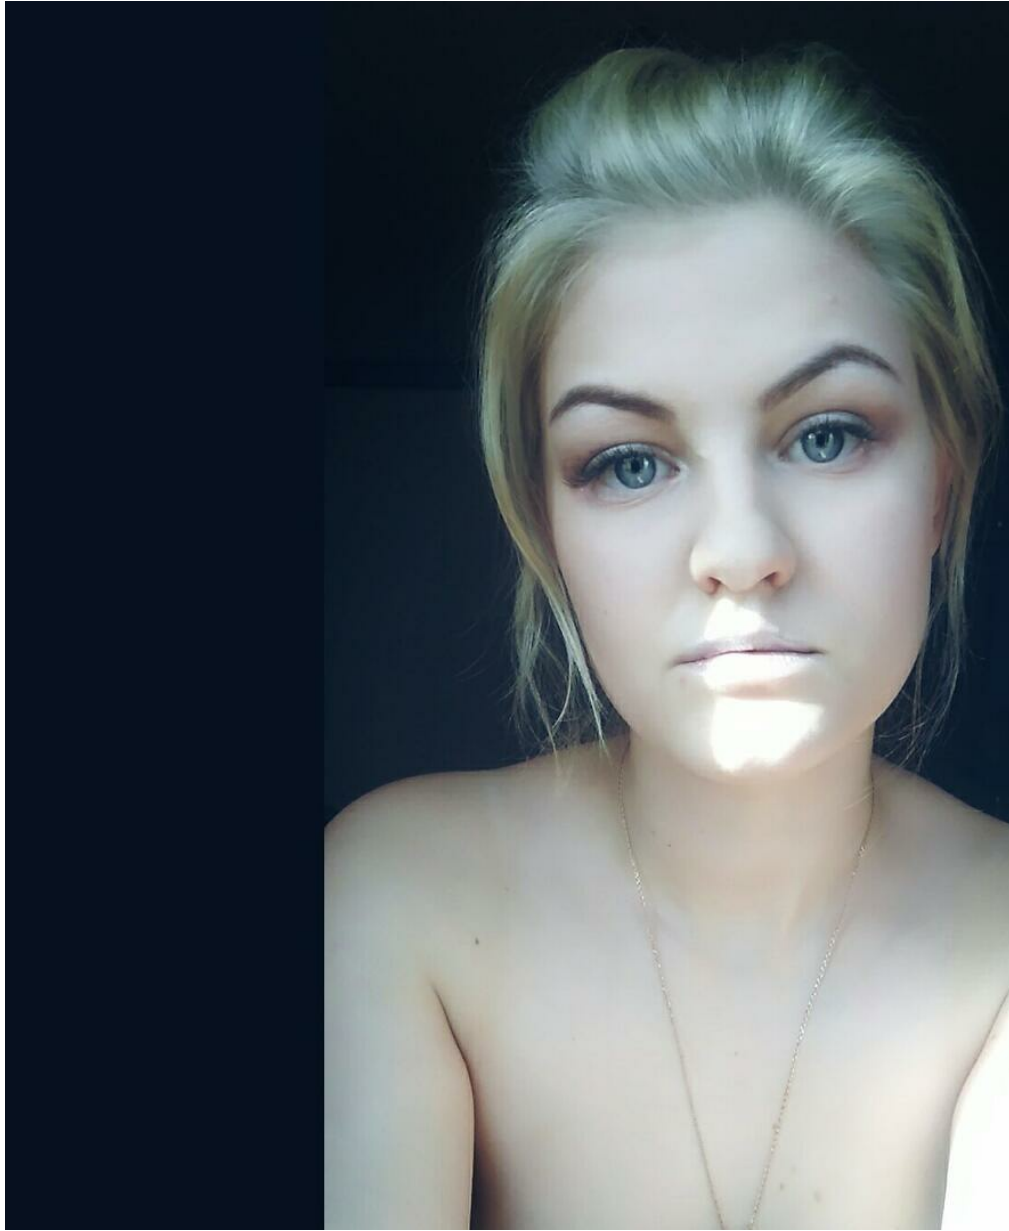

# OLESA TOKMAKOVA

Größe: 165, Gewicht: 55, Brust: 90, Taille: 70, Hüfte: 90  
<https://podium.im/de/actors/olesja-tokmakova>