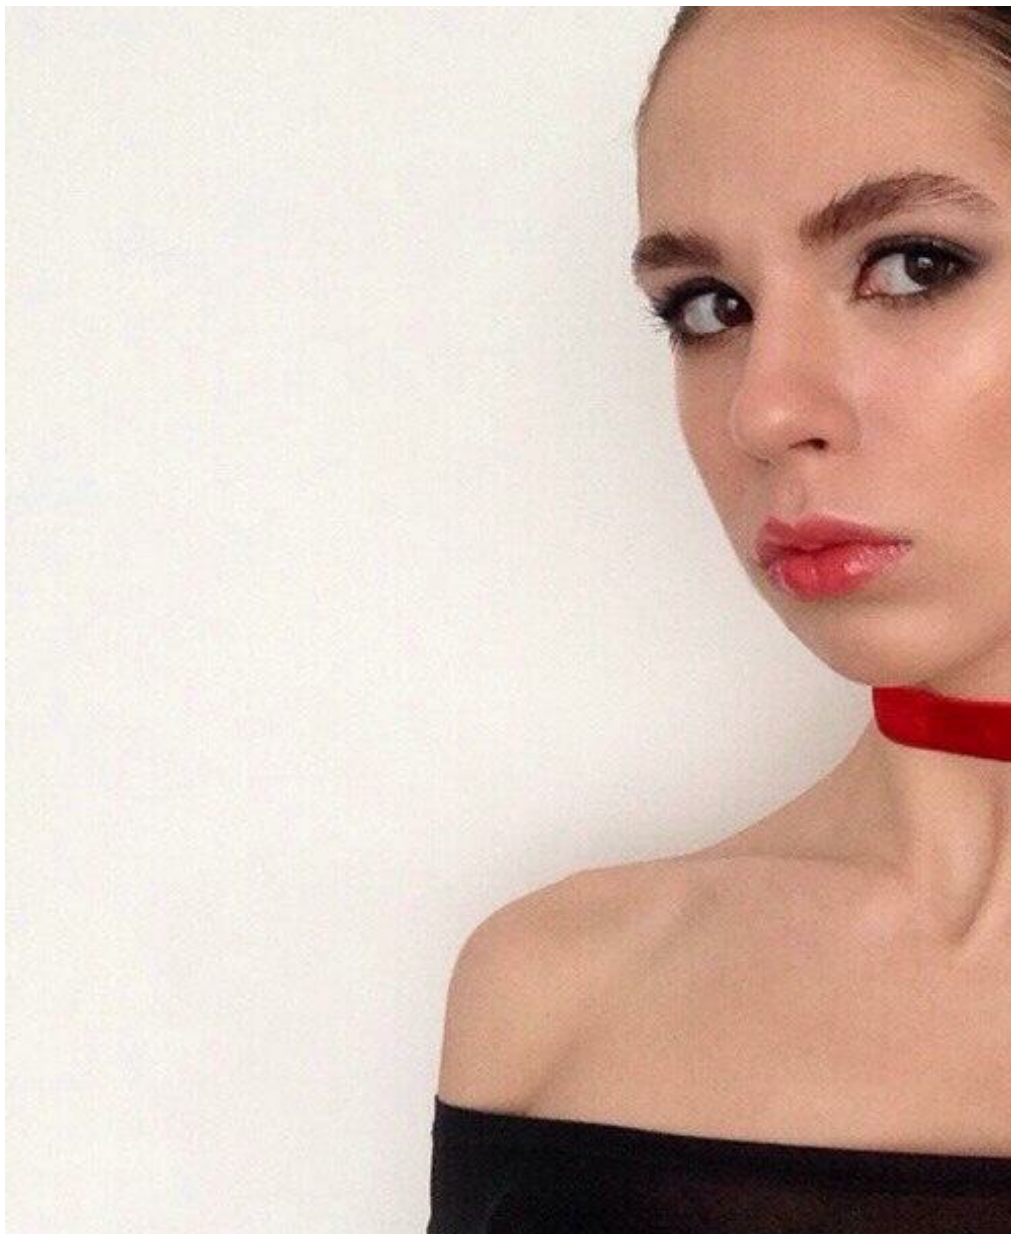

MARFA ESAULOVA

Größe: 176, Gewicht: 49, Brust: 83, Taille: 58, Hüfte: 86
<https://podium.im/de/models/marfa-jesaulova>