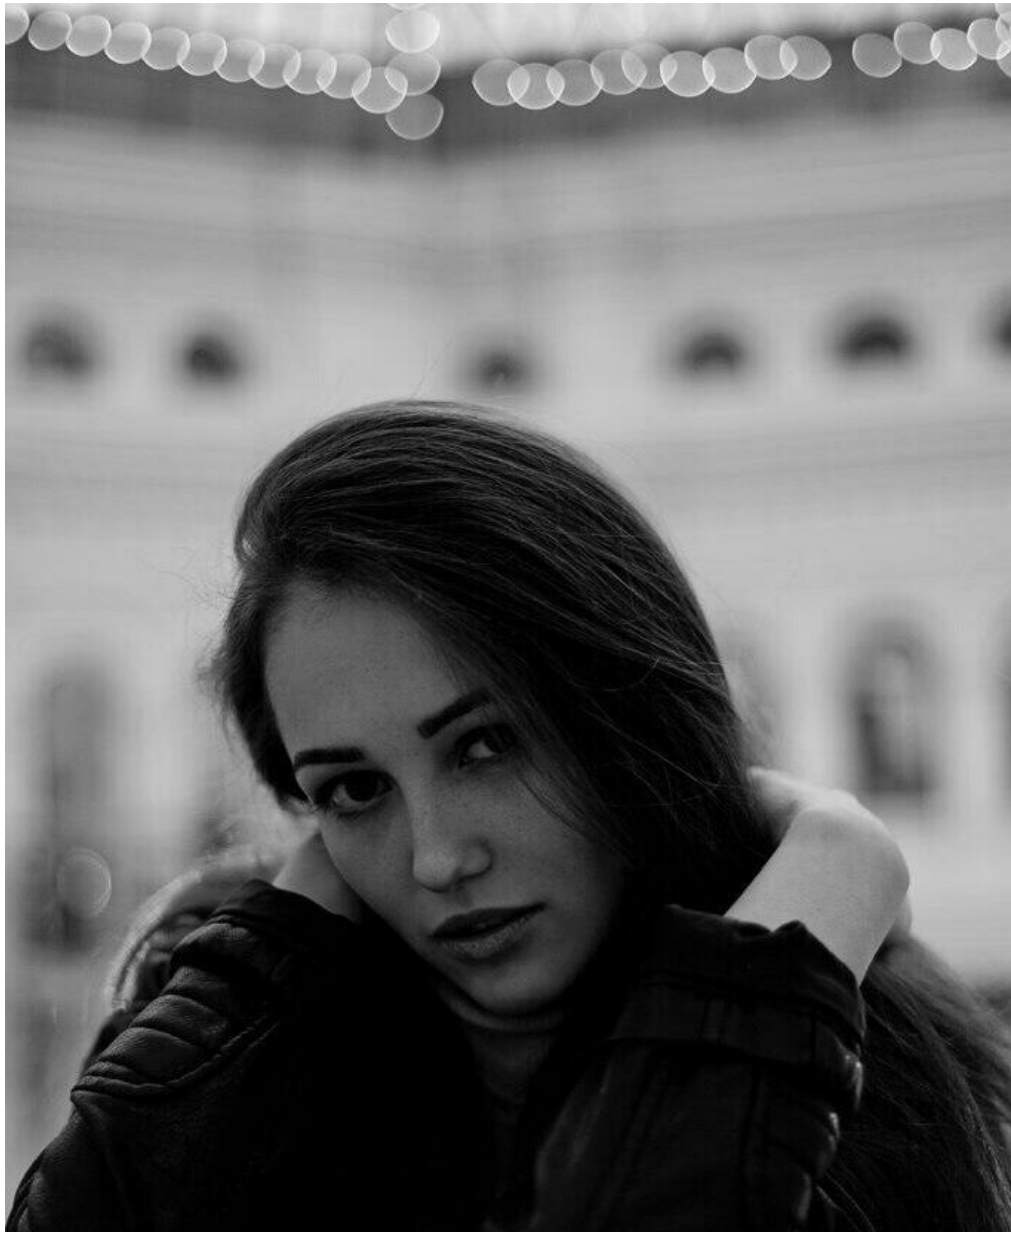

# KRISTINA MIHAJLOVA

Größe: 165, Gewicht: 49, Brust: 87, Taille: 63, Hüfte: 88  
<https://podium.im/de/models/kristina-mihajlova>