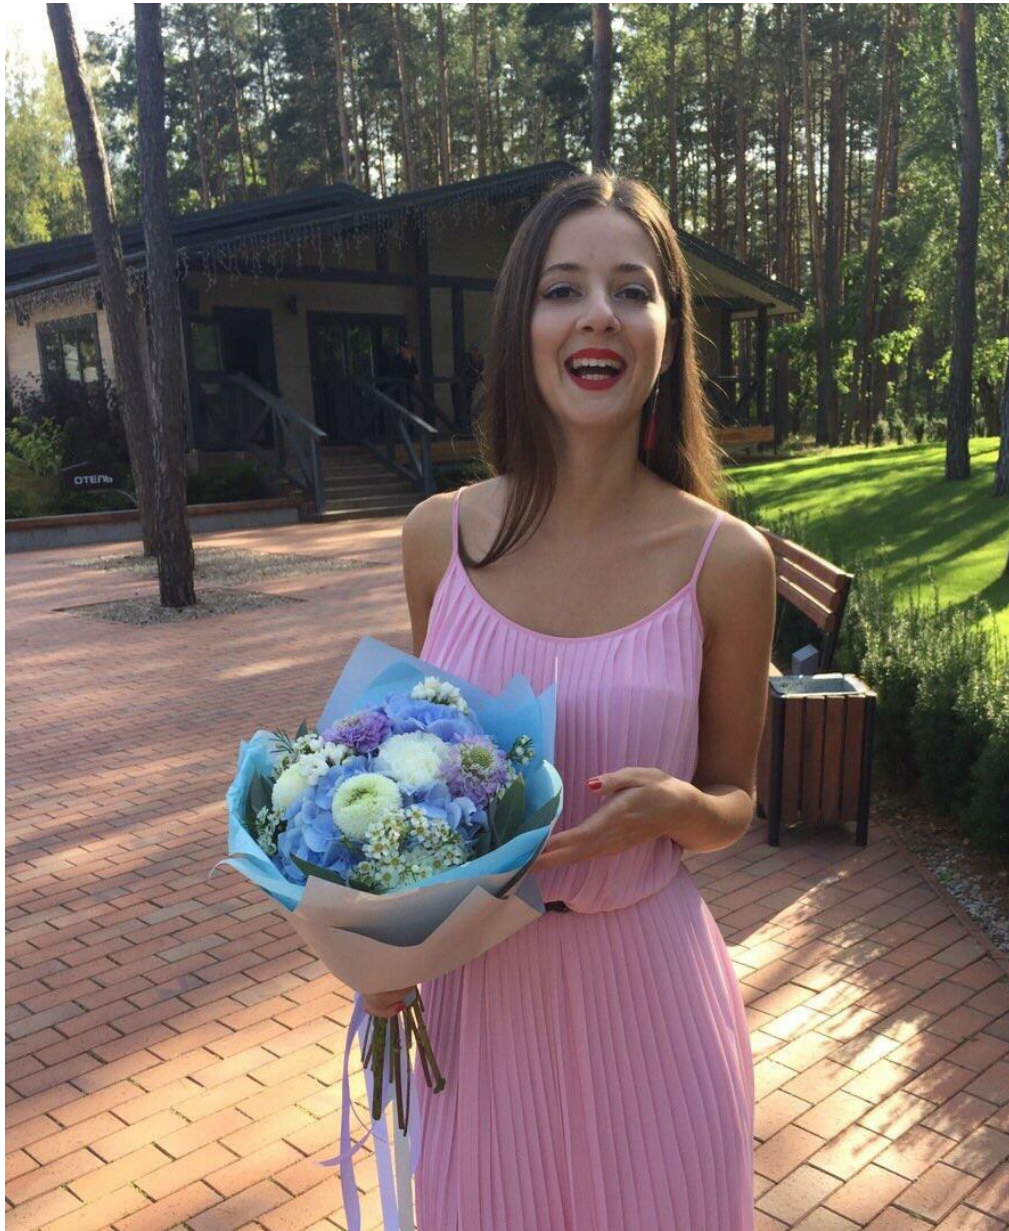

VALERIA GRINEVA

Größe: 170, Gewicht: 53, Brust: 88, Taille: 58, Hüfte: 82
<https://podium.im/de/models/valerija-grineva>