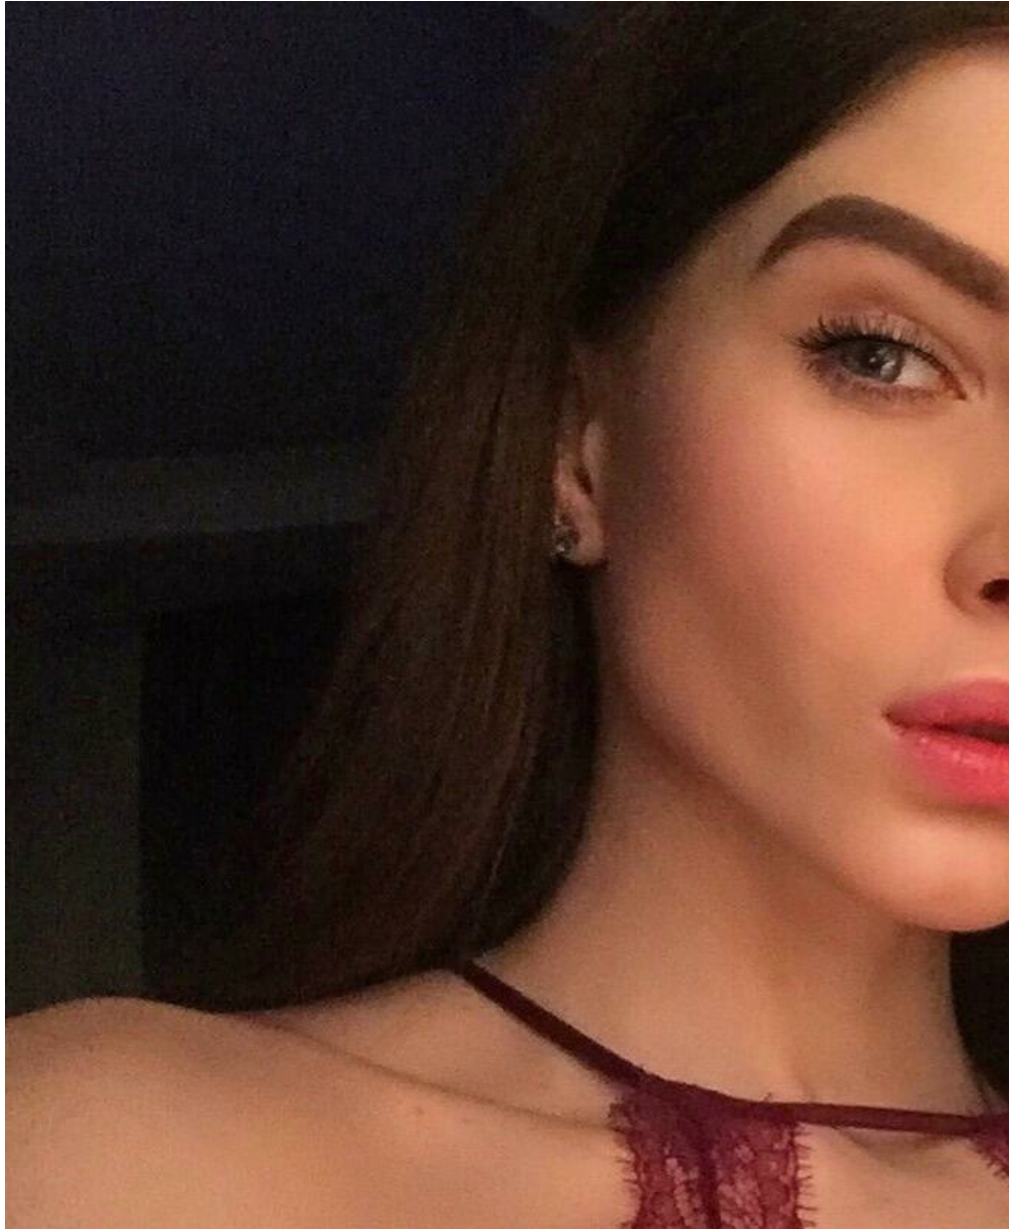

ULIA ERSOVA

Größe: 173, Gewicht: 57, Brust: 86, Taille: 64, Hüfte: 93
<https://podium.im/de/models/julija-ershova>