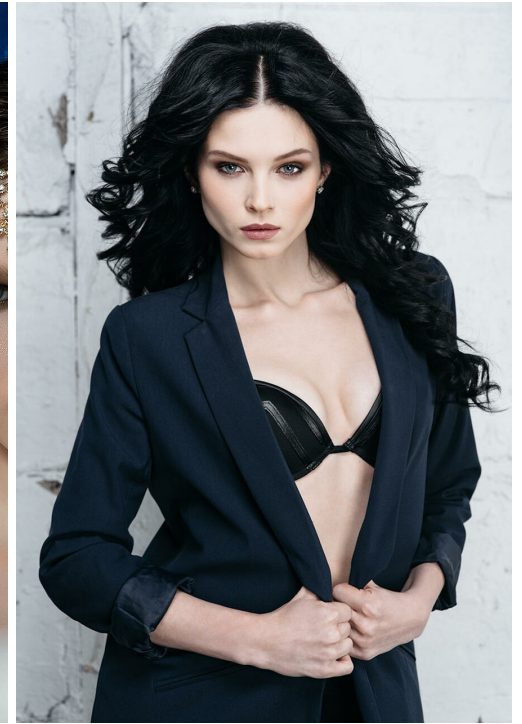

ULIA ERSOVA

Größe: 173, Gewicht: 57, Brust: 86, Taille: 64, Hüfte: 93
<https://podium.im/de/models/julija-ershova>