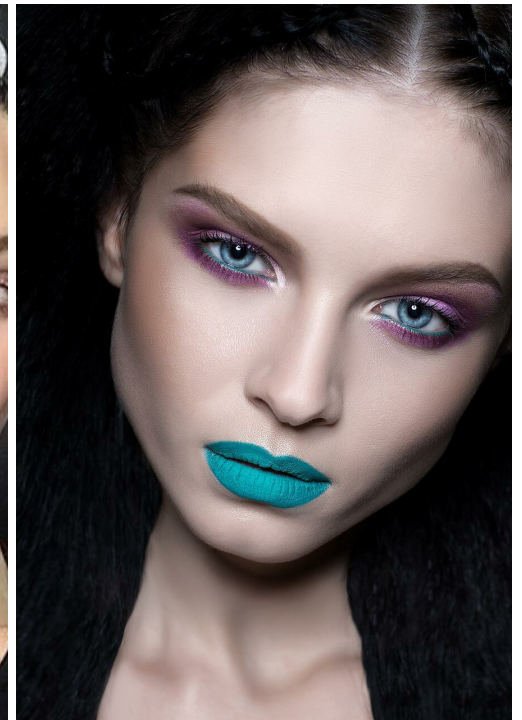

ULIA ERSOVA

Größe: 173, Gewicht: 57, Brust: 86, Taille: 64, Hüfte: 93
<https://podium.im/de/models/julija-ershova>