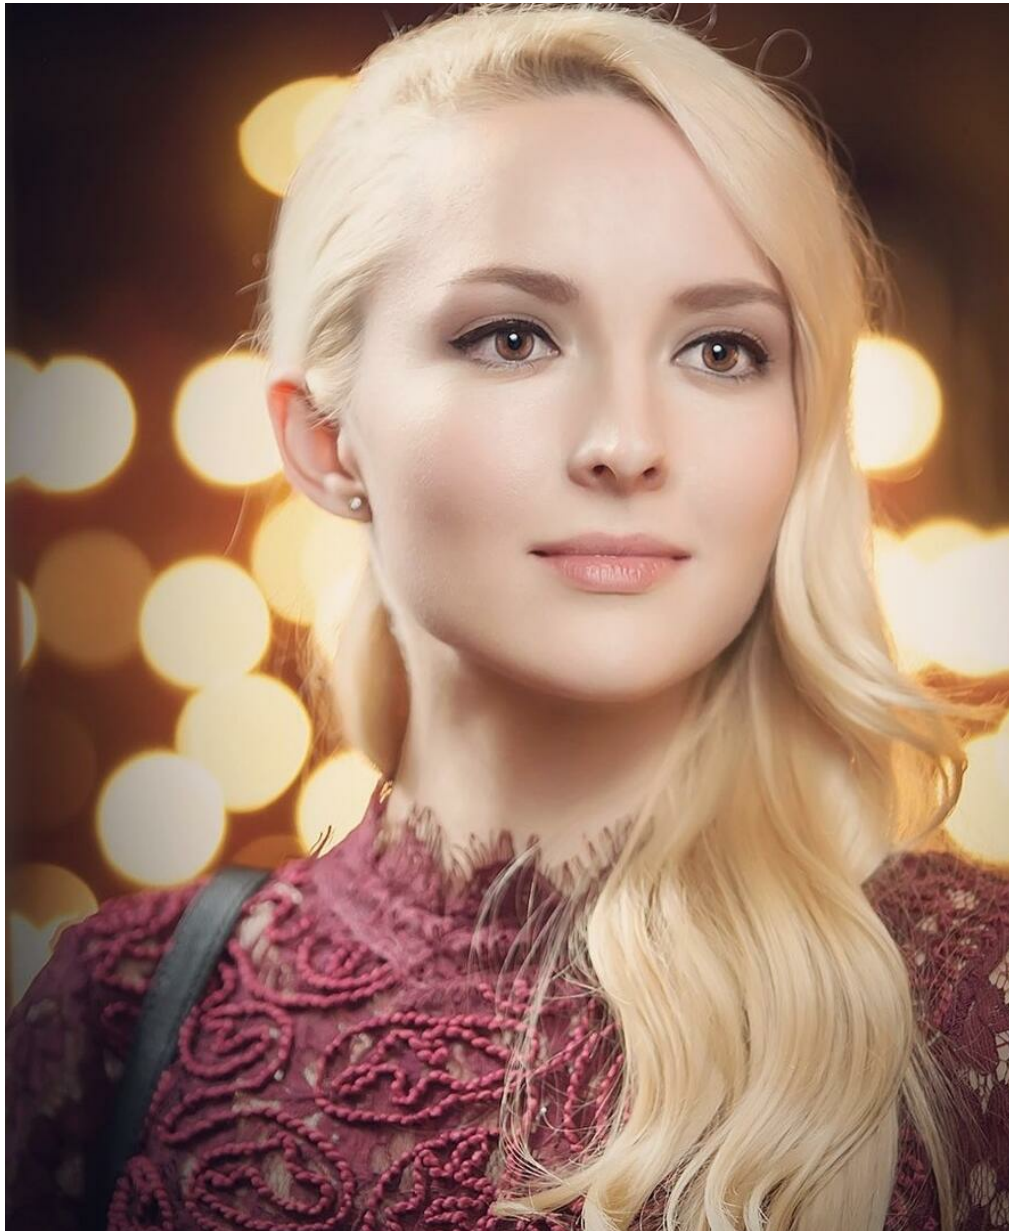

ULIA ERMOLOVA

Größe: 174, Gewicht: 50, Brust: 88, Taille: 63, Hüfte: 90
<https://podium.im/de/models/julia-ermolova>