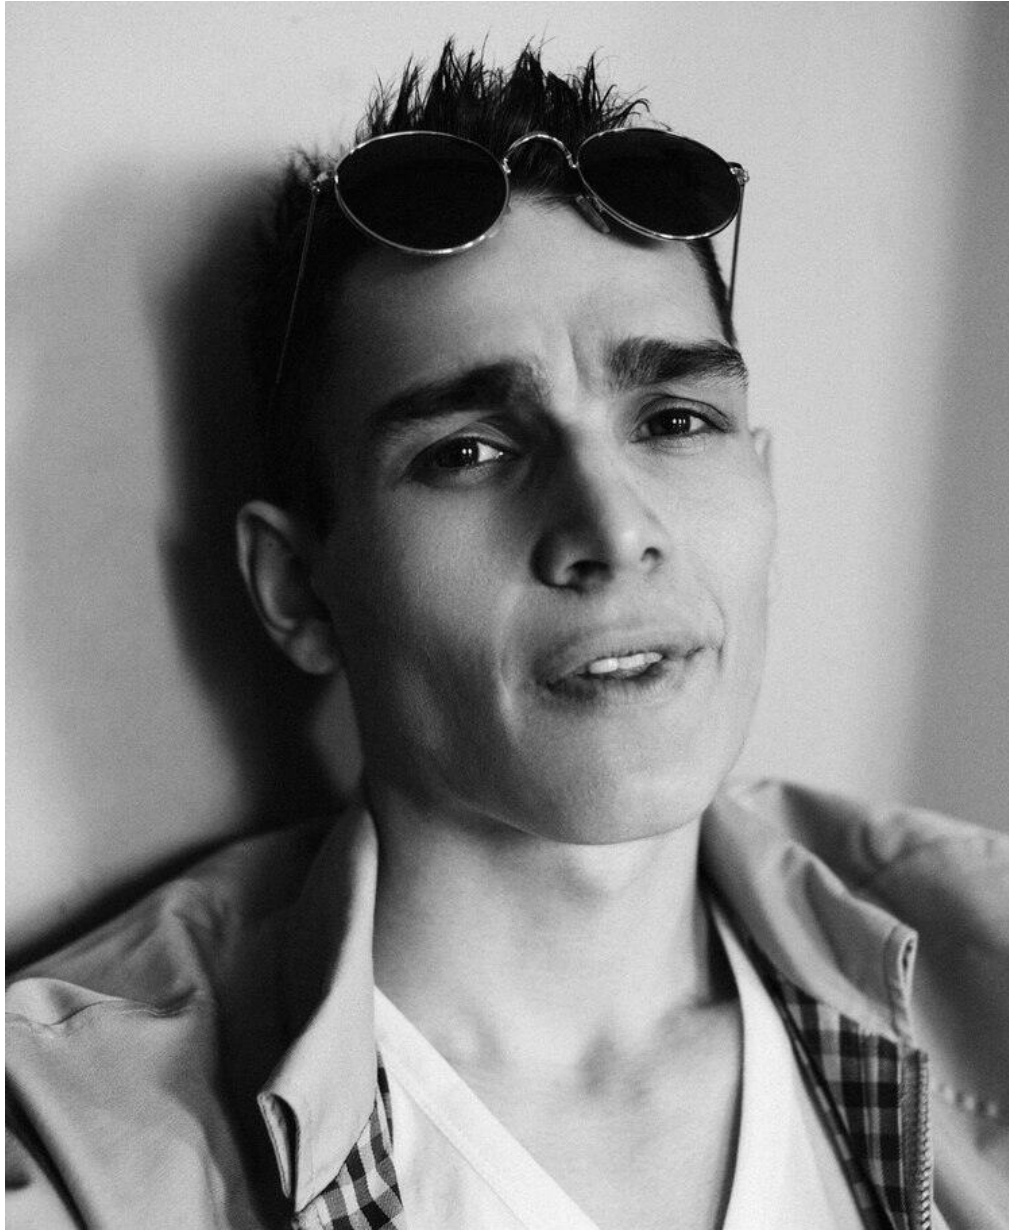

# GEORGIJ KOROBCEV

Größe: 177, Gewicht: 55, Brust: 90, Taille: 60, Hüfte: 90  
<https://podium.im/de/models/george-korobtsov>