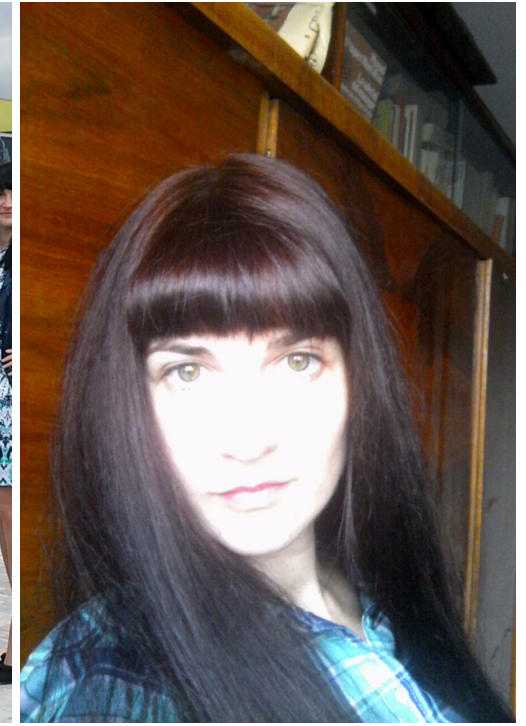

TANYA KIRILYUK

Größe: 173, Gewicht: 57, Brust: 90, Taille: 71, Hüfte: 98
<https://podium.im/de/models/tanya-kirilyuk>