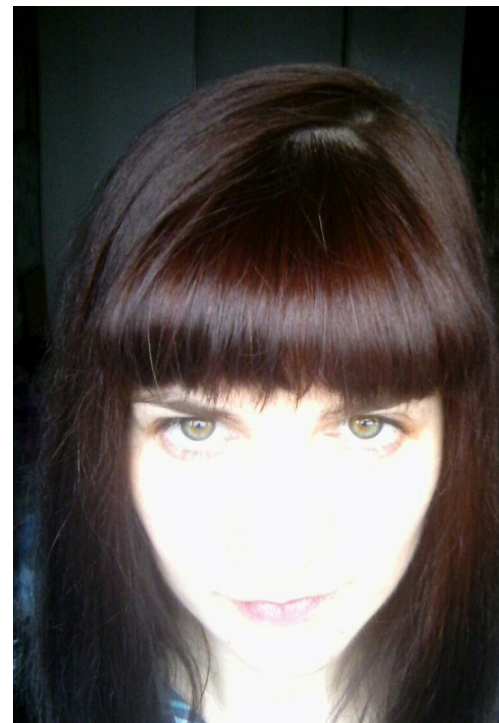

TANYA KIRILYUK

Größe: 173, Gewicht: 57, Brust: 90, Taille: 71, Hüfte: 98
<https://podium.im/de/models/tanya-kirilyuk>