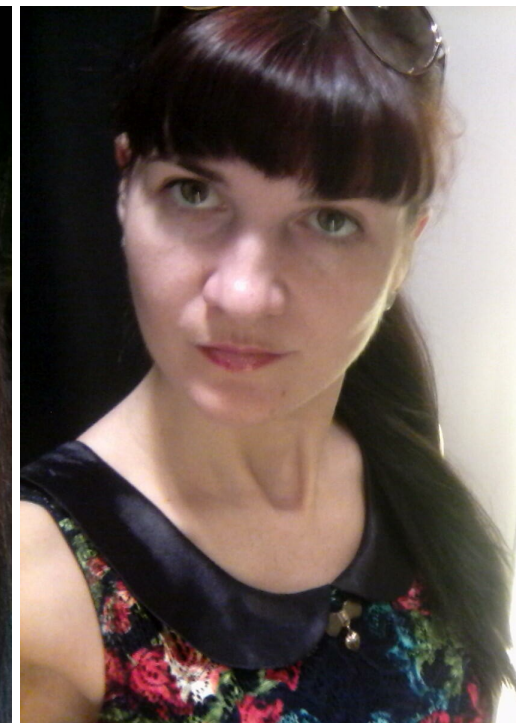

TANYA KIRILYUK

Größe: 173, Gewicht: 57, Brust: 90, Taille: 71, Hüfte: 98
<https://podium.im/de/models/tanya-kirilyuk>