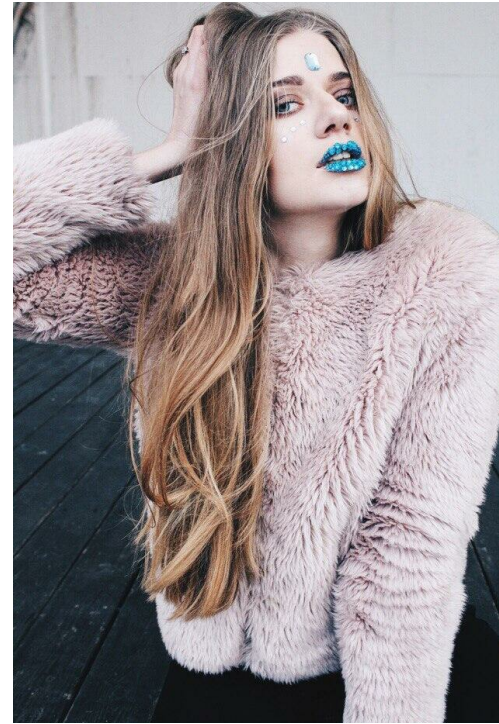

DIANA TSYHAN

Größe: 179, Gewicht: 57, Brust: 85, Taille: 62, Hüfte: 93
<https://podium.im/de/models/diana-tsyhansha>