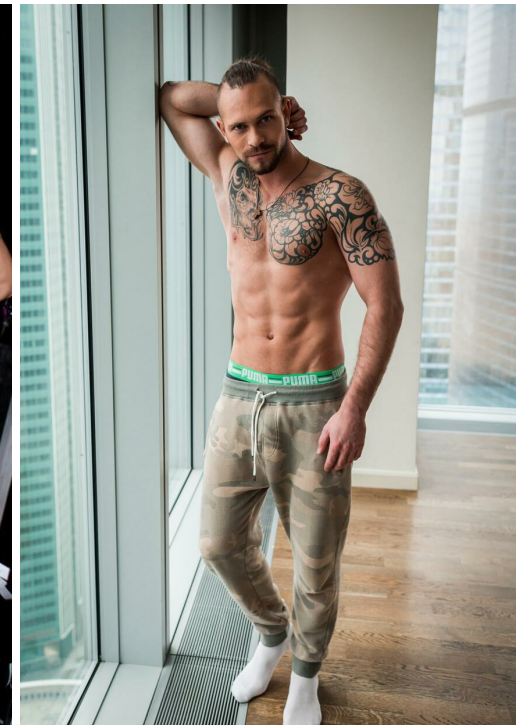

# ARTEM KULAKOV

Größe: 183, Gewicht: 82, Brust: 110, Taille: 70, Hüfte: 80  
<https://podium.im/de/models/artem-kulakov>

23:53 MTS RUS Beeline 4G 84%

← Фото