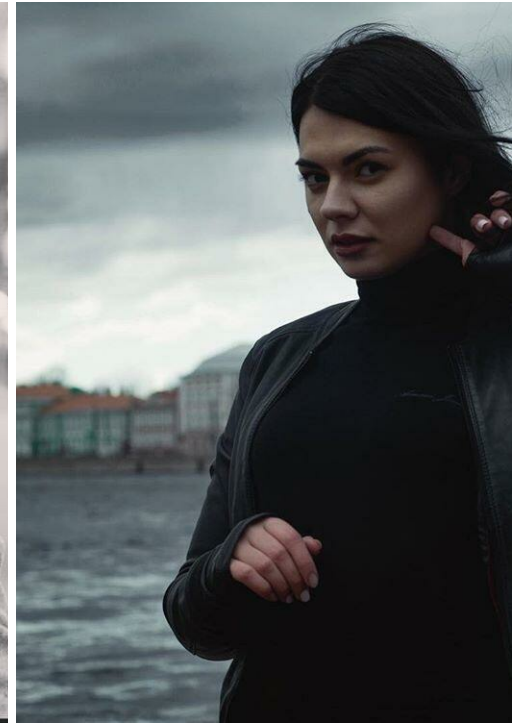

# ANASTASIA SULEJMANOVA

Größe: 172, Gewicht: 67, Brust: 91, Taille: 85, Hüfte: 110  
<https://podium.im/de/models/anastasija-sulejmanova>