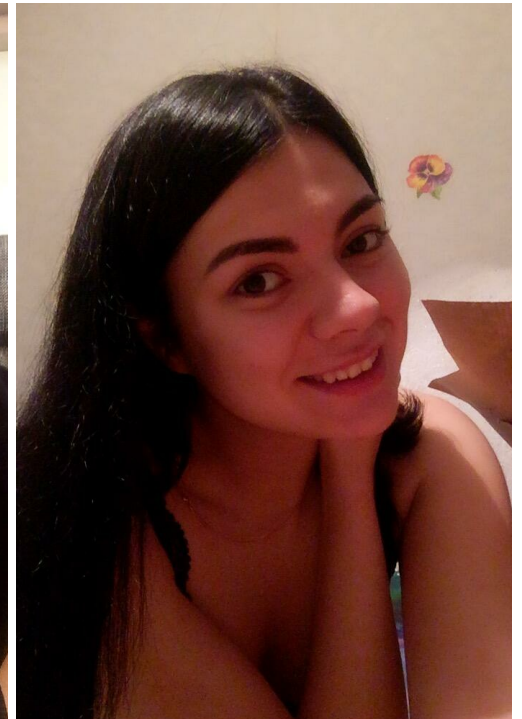

# ANASTASIA SULEJMANOVA

Größe: 172, Gewicht: 67, Brust: 91, Taille: 85, Hüfte: 110  
<https://podium.im/de/models/anastasija-sulejmanova>