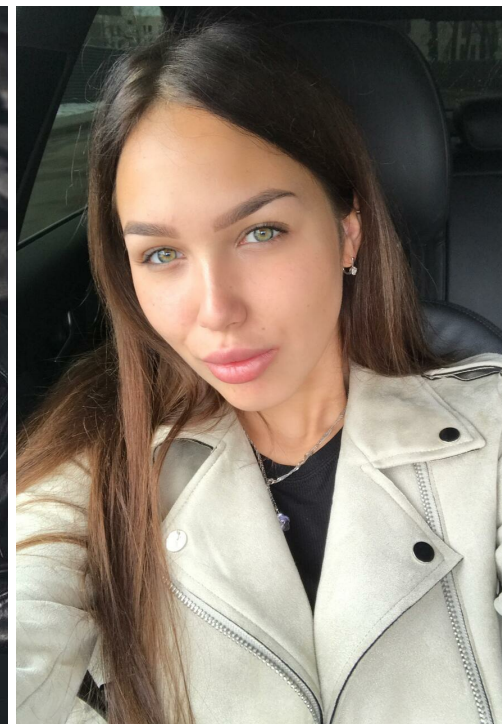

SOFIA FEDOSEEVA

Größe: 176, Gewicht: 65, Brust: 90, Taille: 75, Hüfte: 103
<https://podium.im/de/models/sofija-fedoseeva>