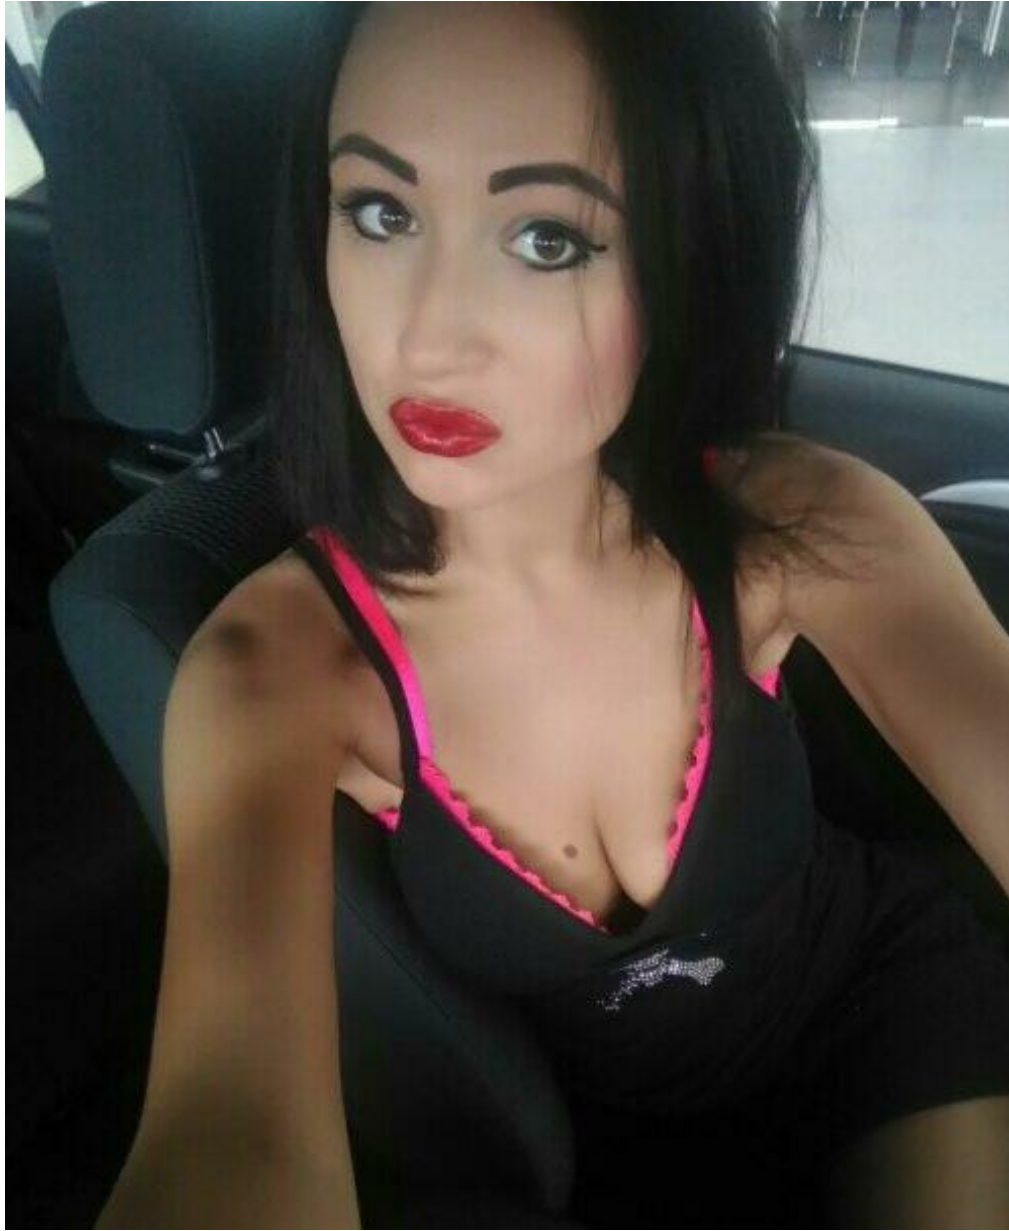

MILANA KUTUZOVA

Größe: 170, Gewicht: 53, Brust: 90, Taille: 65, Hüfte: 94
<https://podium.im/de/models/milana-kutuzova>