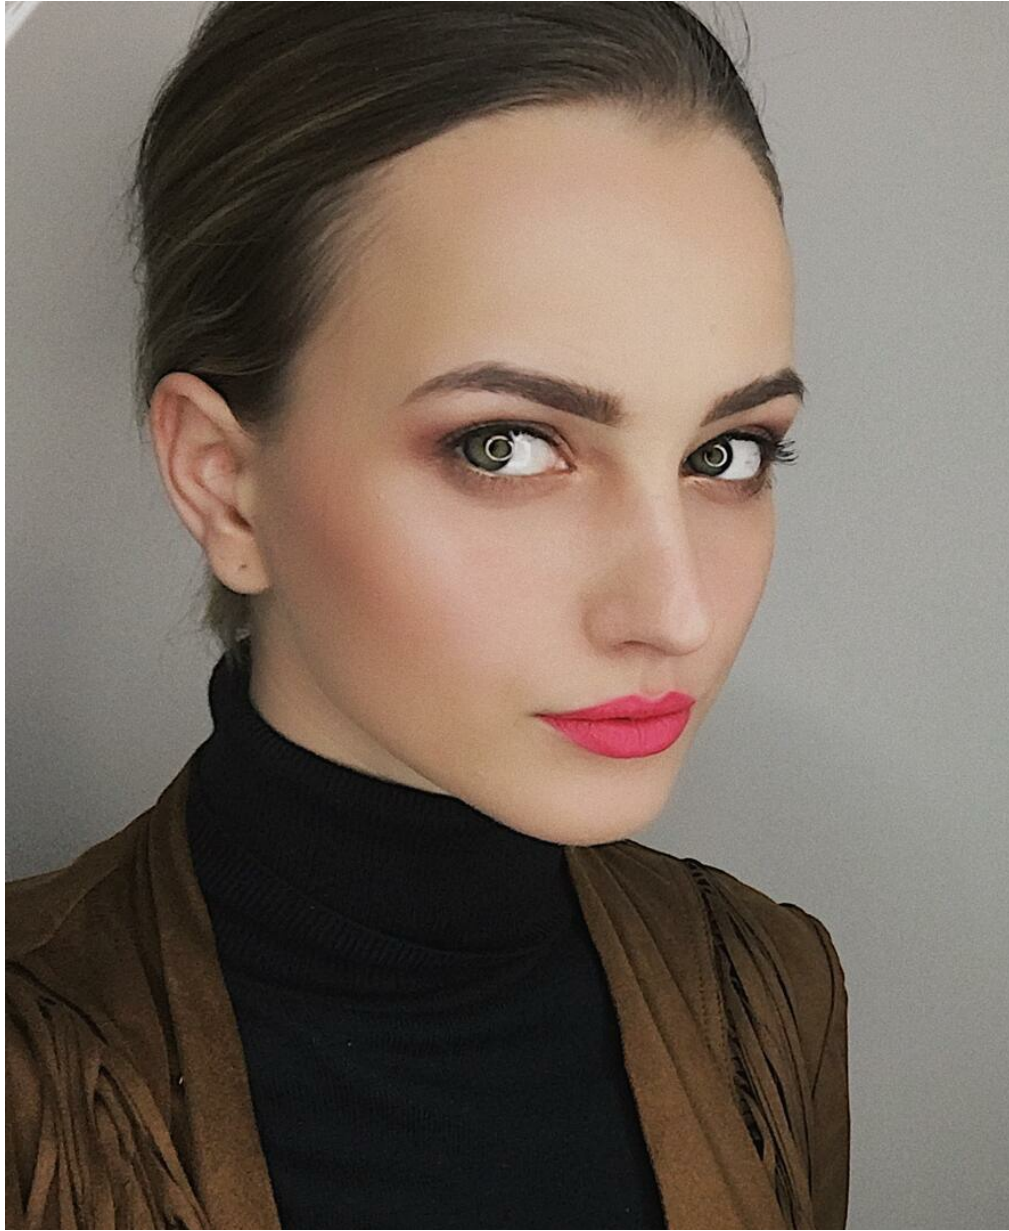

EKATERINA SOKOL

Größe: 170, Gewicht: 50, Brust: 83, Taille: 60, Hüfte: 89
<https://podium.im/de/models/ekaterina-sokol>