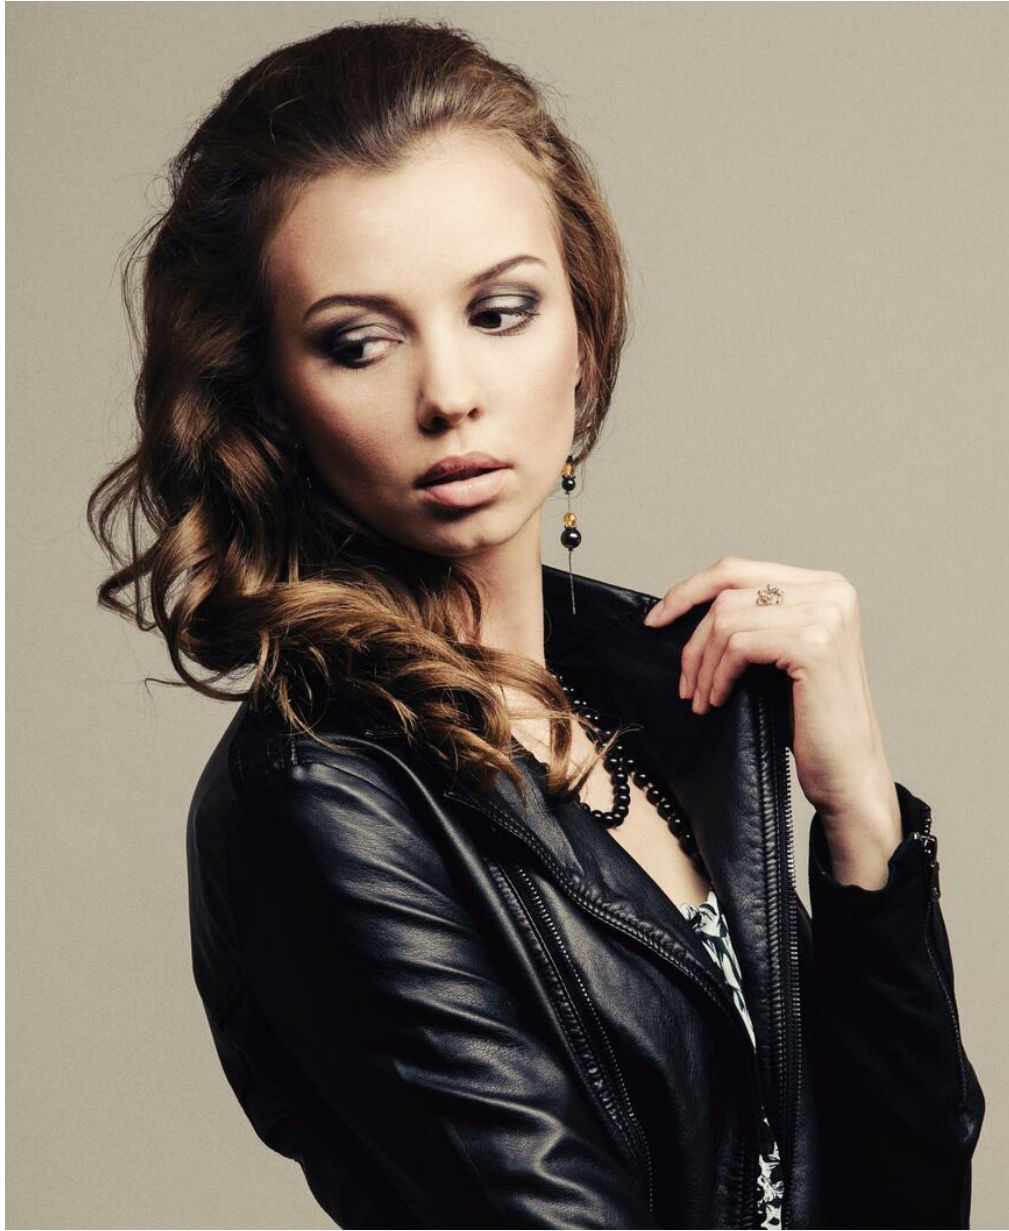

ELENA TERNOVAA

Größe: 170, Gewicht: 52, Brust: 83, Taille: 63, Hüfte: 88
<https://podium.im/de/models/elena-ternovaja>