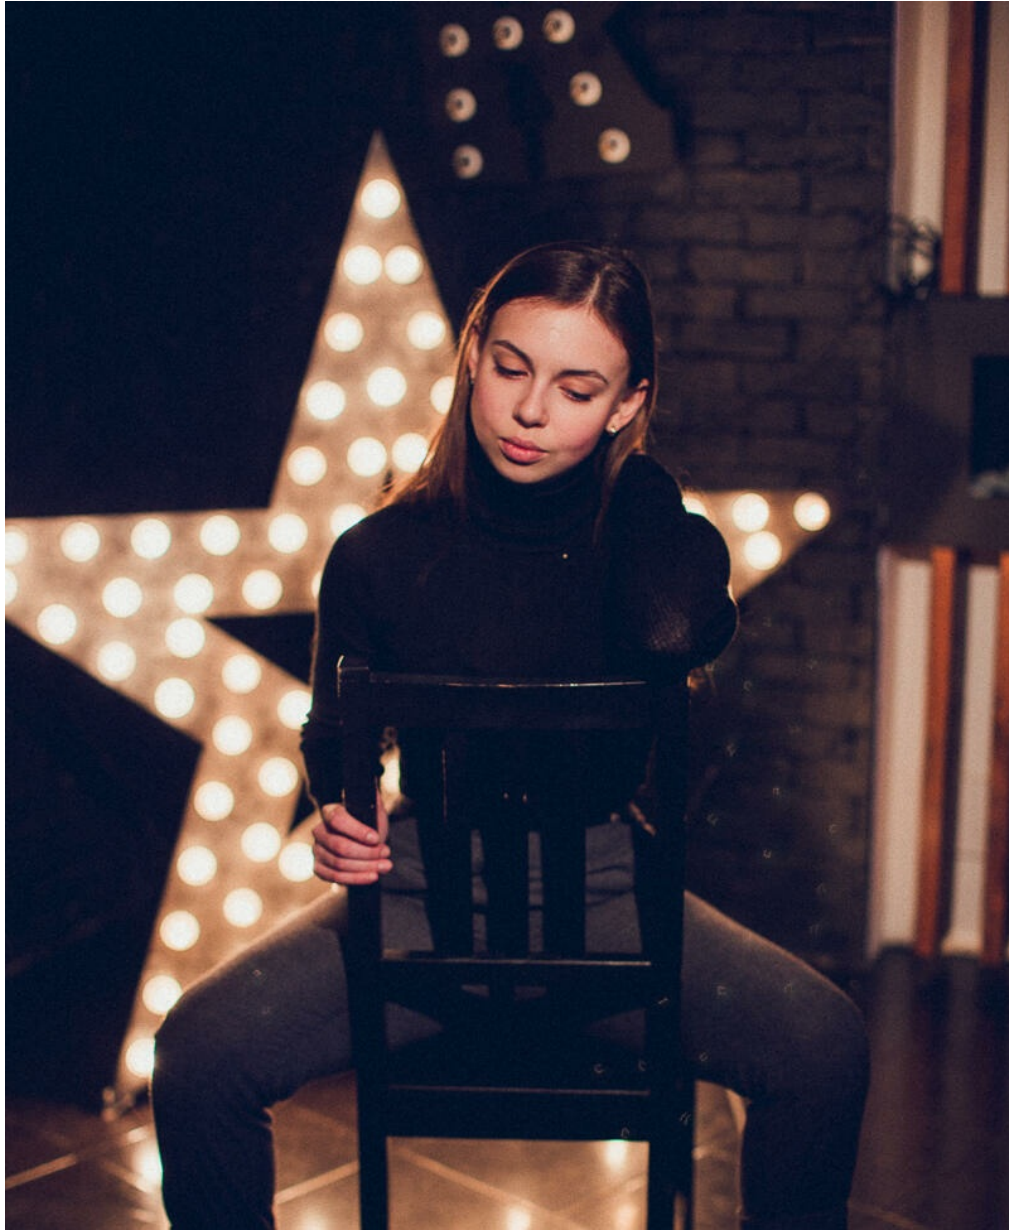

DAR'A BANAEVA

Größe: 160, Gewicht: 49, Brust: 81, Taille: 60, Hüfte: 90
<https://podium.im/de/models/dbanaeva>